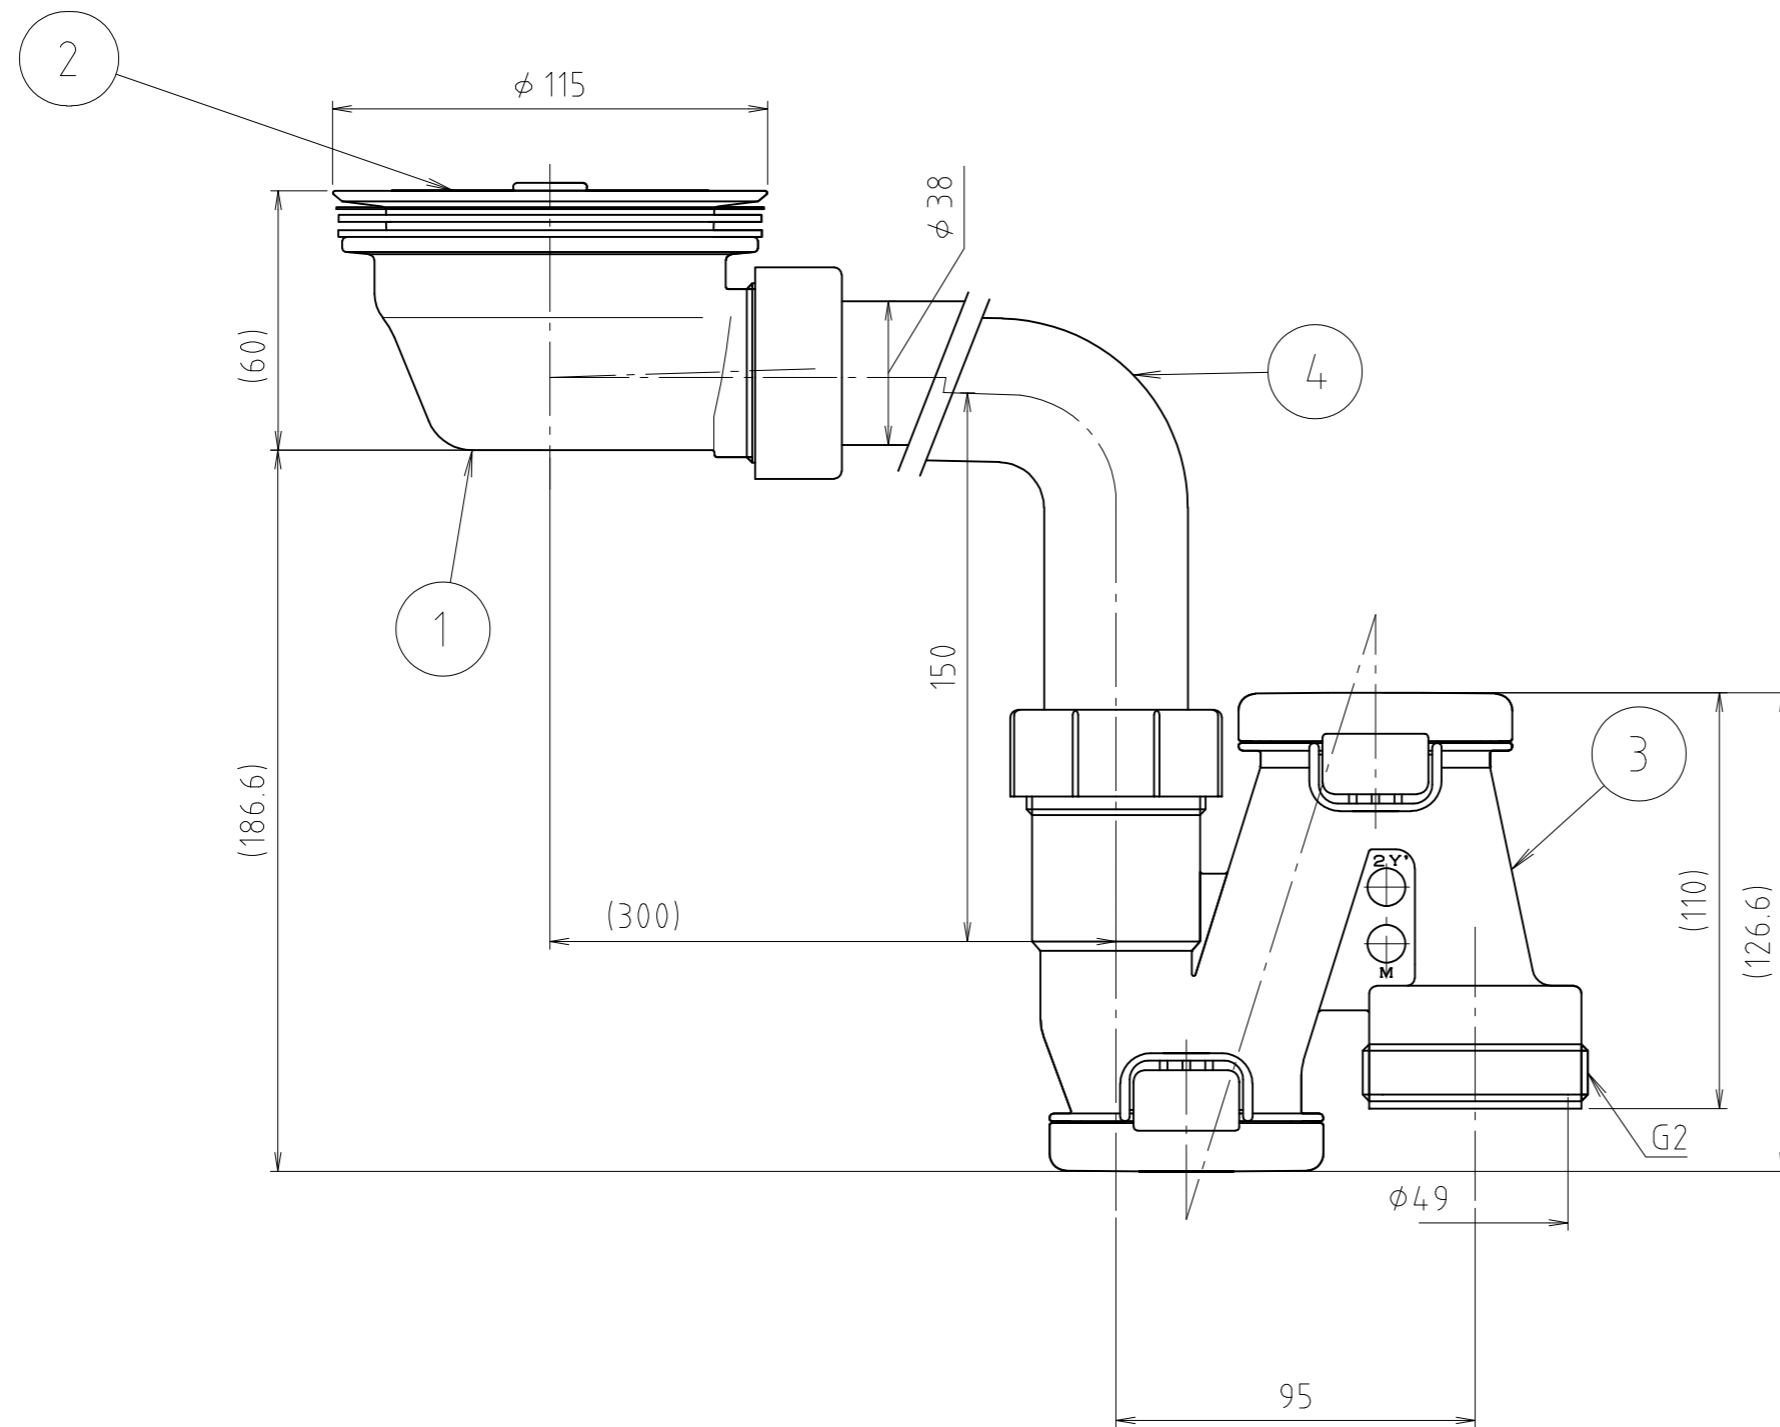

4	KITパイプ	合成樹脂	PP	
3	KITトラップ	合成樹脂	PP	
2	排水プレート	合成樹脂	PP	
1	KIT排水口	合成樹脂	PP	
番号	部品名	材質名	材質記号	備考

品名	KITトラップセット		尺度	—
	M14KIT 180			原図A3
品番	大阪市北区天満1丁目6-7		フォルダ	1
	ミヤコ株式会社		図番	
			M14KIT-1-03	

4	KITカバー	合成樹脂	PP	
3	KITトラップ	合成樹脂	PP	
2	フタ	合成樹脂 ステンレス鋼板	ABS SUS304	
1	排水金具 115	合成樹脂	PP	
番号	部品名	材質名	材質記号	備考
品名	KITトラップセット			尺度 —
品番	M14KIT 115			原図A3
大阪市北区天満1丁目6-7				フォルダ 1
ミヤコ株式会社				図番 M14KIT-2-01