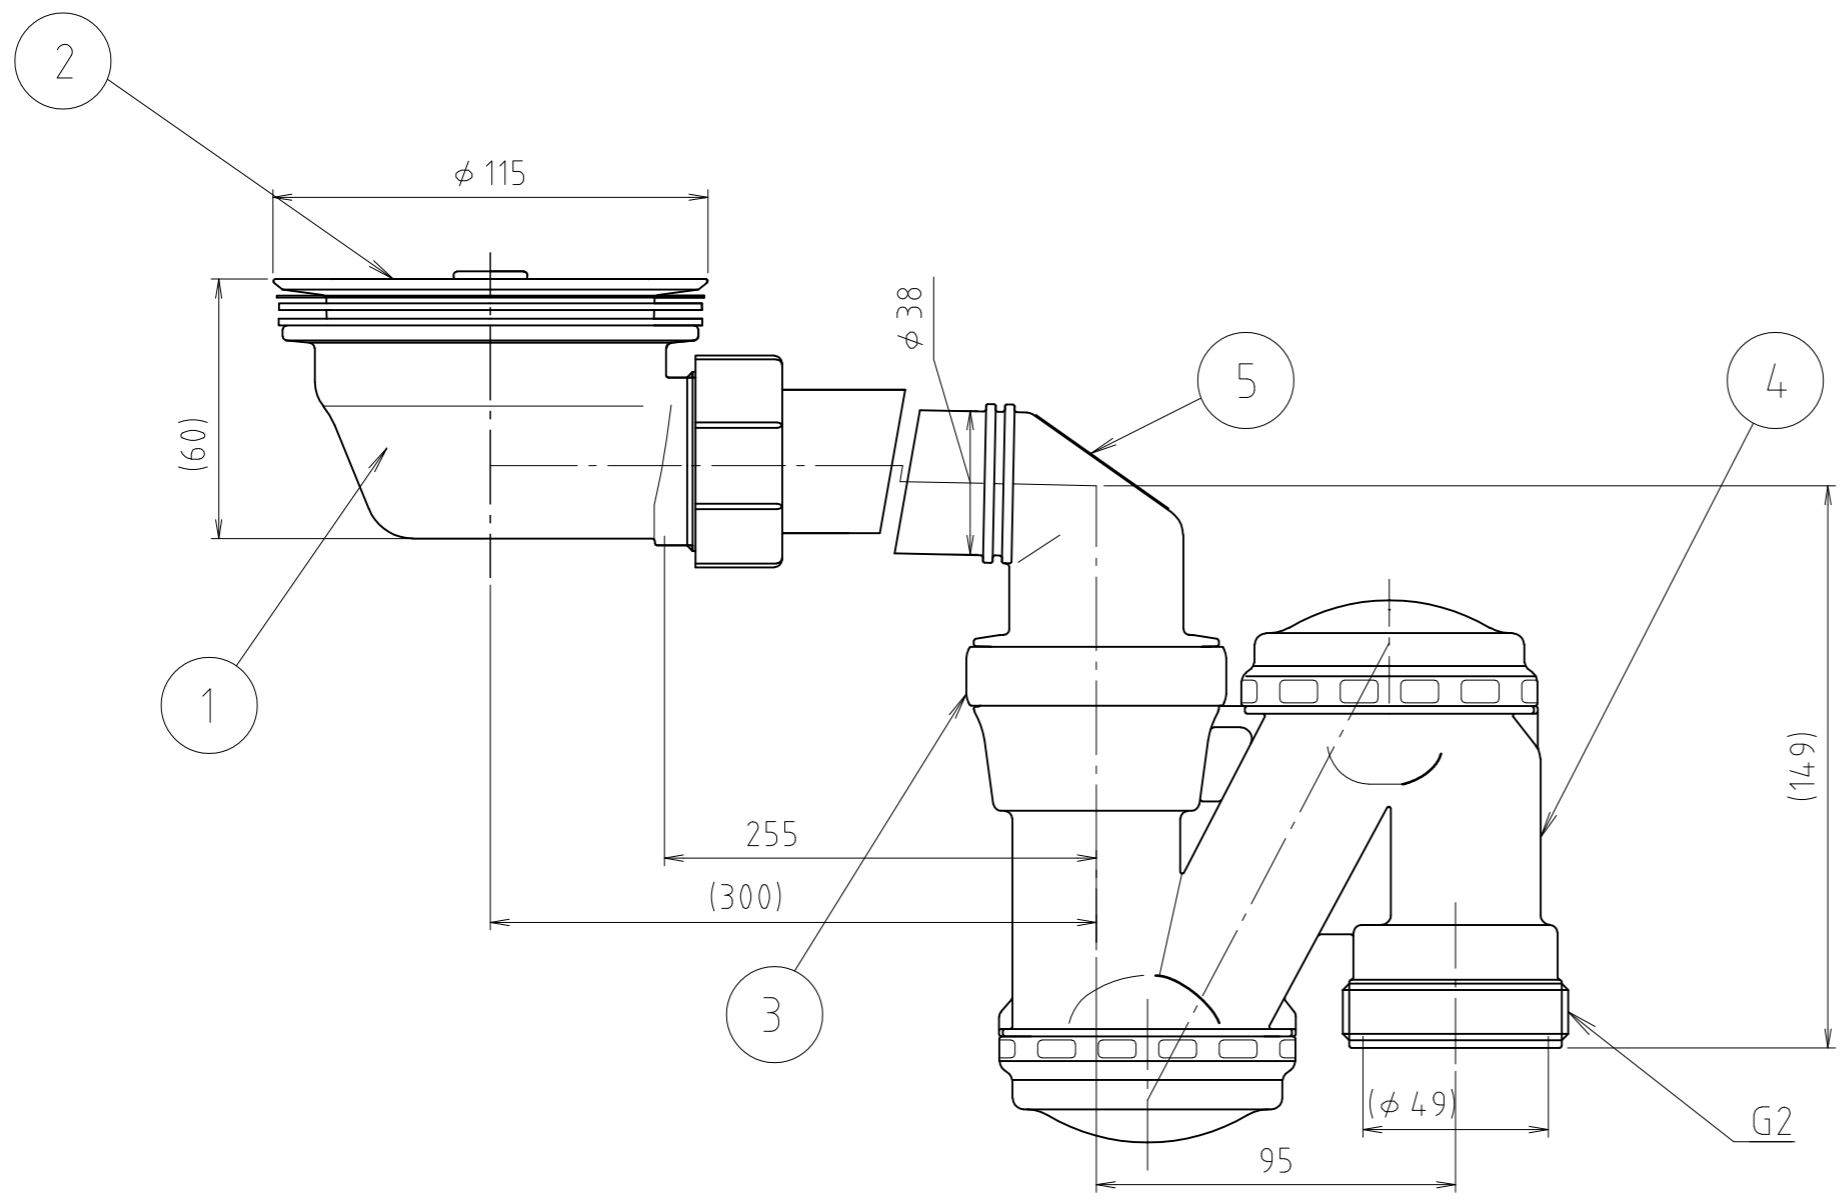

5	L管	合成樹脂	PP	
4	トラップ	合成樹脂	PP	
3	クイックファスター	合成樹脂	POM	
2	排水プレート	合成樹脂	PP	
1	KIT排水口	合成樹脂 ステンレス鋼板	PP SUS304	
番号	部品名	材質名	材質記号	備考
品名	タッチKITトラップセット			尺度 —
品番	M14KITK180			原図A3
大阪市北区天満1丁目6-7				フォルダ 1
ミヤコ株式会社				図番 M14KITK-1-01

5	L管	合成樹脂	PP	
4	トラップ	合成樹脂	PP	
3	クイックファスター	合成樹脂	POM	
2	フタ	合成樹脂 ステンレス鋼板	ABS SUS304	
1	パンチングカゴ	合成樹脂 ステンレス鋼板	PP SUS304	
番号	部品名	材質名	材質記号	備考
品名	フンタッチKITトラップセット			尺度 —
品番	M14KITK 115			原図A3
大阪市北区天満1丁目6-7 ミヤコ株式会社				フォルダ 1
				図番 M14KITK-2-01