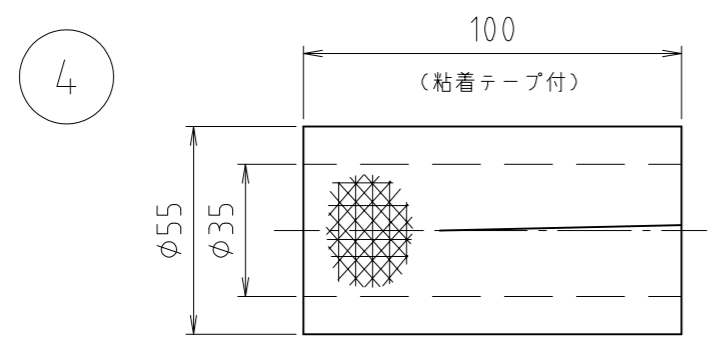

(薄型循環金具L型付属品)

4	継手用保温材	
3	eZ-パイプ	
2	袋カット付アダプタ	
1	薄型循環金具L型(樹脂)	
番号	品名	備考
品名	EZパイプ配管キット (L金具)	尺度 -
品番	M246EZ-JS25L	原図A3
大阪市北区天満1丁目6-7		フォルダ
ミヤコ株式会社		1
		図番
		M246EZ-JS25L-01