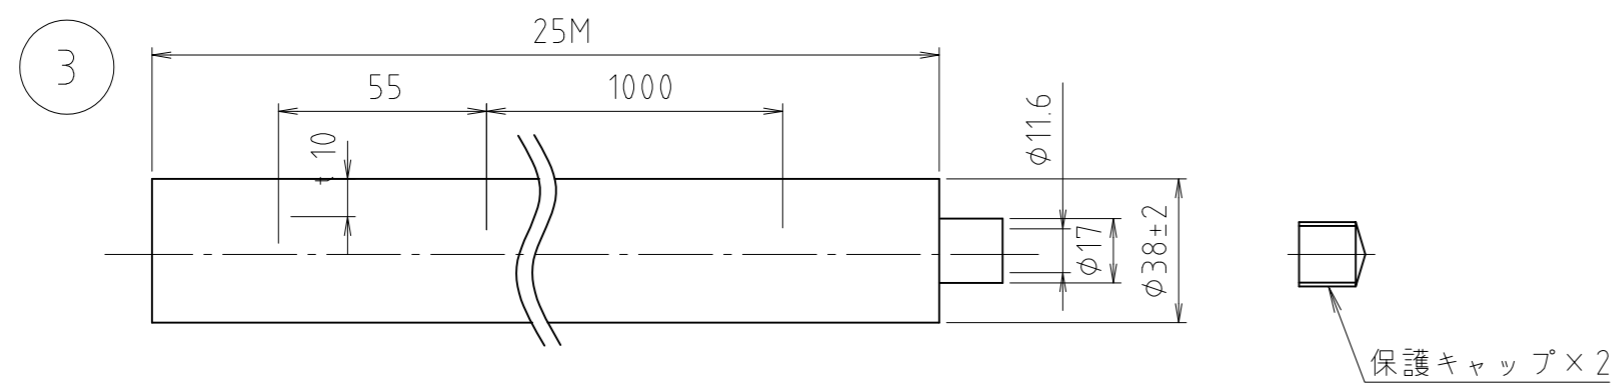

(薄型循環金具L型付属品)

4	継手用保温材	
3	eZ-パイプ	
2	袋カット付アダプタ	
1	薄型循環金具L型(樹脂)	
番号	品名	備考
品名	EZパイプ配管キット (L金具)	尺度 -
品番	M246EZ-JS25L	原図A3
大阪市北区天満1丁目6-7		フォルダ
ミヤコ株式会社		1
		図番
		M246EZ-JS25L-01