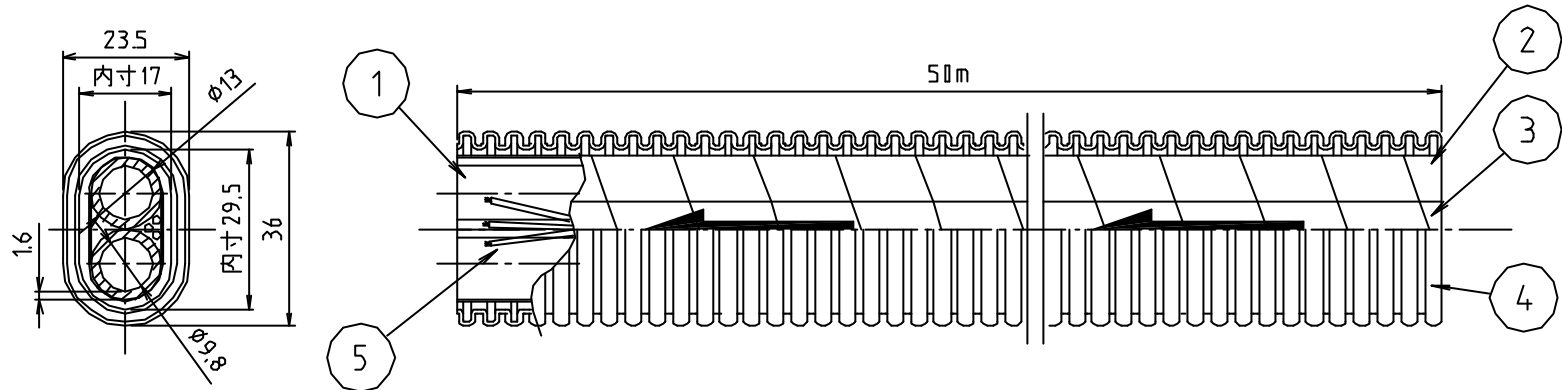

参考図

5	信号線	—	—	赤・白・黒 被覆各体
4	サヤ管	合成樹脂	PE	色：アイリー
3	粘着テープ	合成樹脂	PET	赤色矢印印刷
2	熱反射テープ	合成樹脂	PET他	アルミ箔 内面 PET 外面
1	耐熱ポリイミド 管	合成樹脂	PE-RT	
番号	部品名	材質名	材質記号	備考
品名	高耐熱パイプペア アルミ サヤ管 信号線付			
品番	M246HTJSG			
寸法				
図番	W-M246HTJSG-01			

※ web図面の為、等縮尺ではございません。