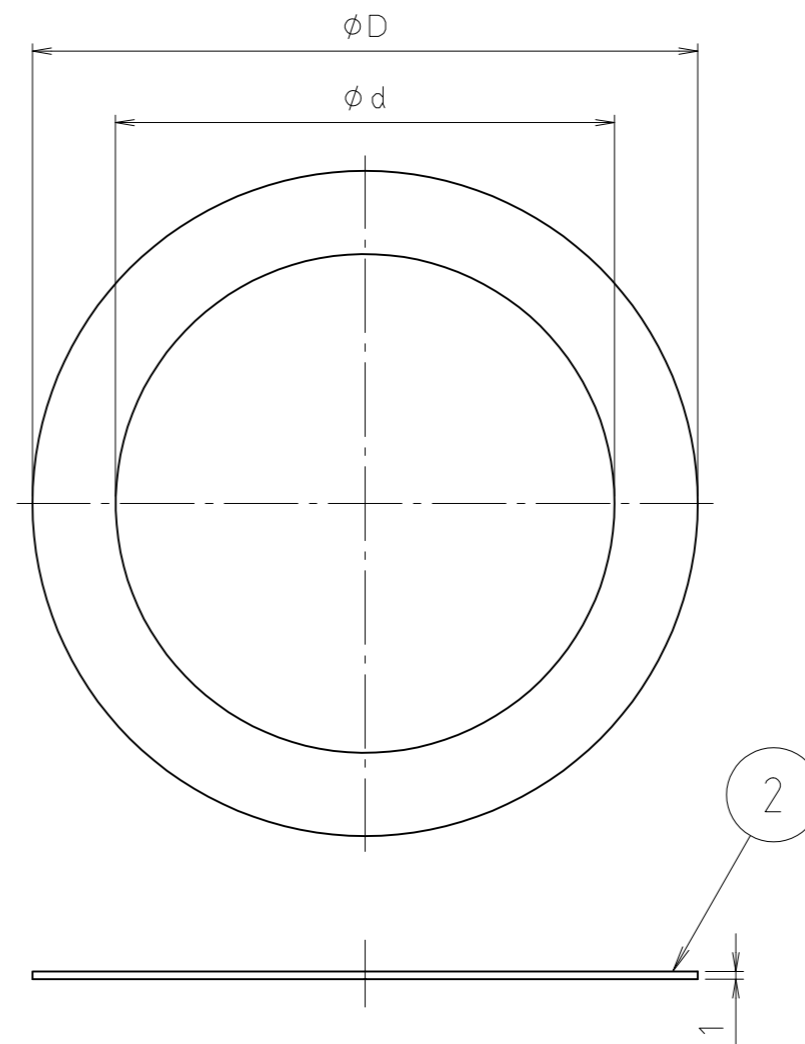

M65TLP-HP

M65TLP-SP

寸法	ϕD	ϕd
13	48	28
20	53	33
25	60	40
30	69	50
40	77	57
50	90	68
65	108	85
75	123	100
100	150	126

2	スベリパッキン	合成樹脂	PE	
1	平パッキン	天然ゴム	NR	
番号	部品名	材質名	材質記号	備考
品名	タンク取出金具用 平パッキン スベリパッキン			尺度 —
品番	M65TLP-HP M65TLP-SP			原図 A3
大阪市北区天満1丁目6-7				フォルダ
ミヤコ株式会社				1
				図番
				M65TLP-HP-SP-01