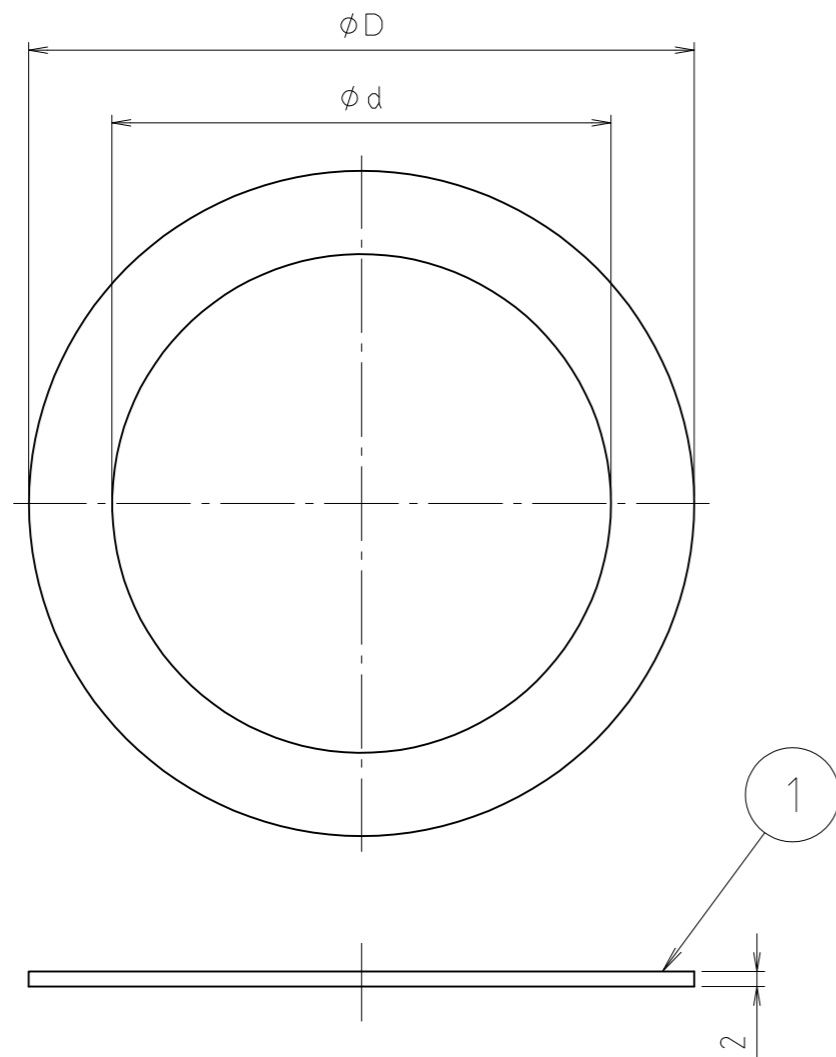

M65TLP-HP

M65TLP-SP

寸法	ϕD	ϕd
13	48	28
20	53	33
25	60	40
30	69	50
40	77	57
50	90	68
65	108	85
75	123	100
100	150	126

2	スベリパッキン	合成樹脂	PE	
1	平パッキン	天然ゴム	NR	
番号	部品名	材質名	材質記号	備考
品名	タンク取出金具用 平パッキン スベリパッキン			尺度 —
品番	M65TLP-HP M65TLP-SP			原図 A3
大阪市北区天満1丁目6-7				フォルダ
ミヤコ株式会社				1
				図番
				M65TLP-HP-SP-01