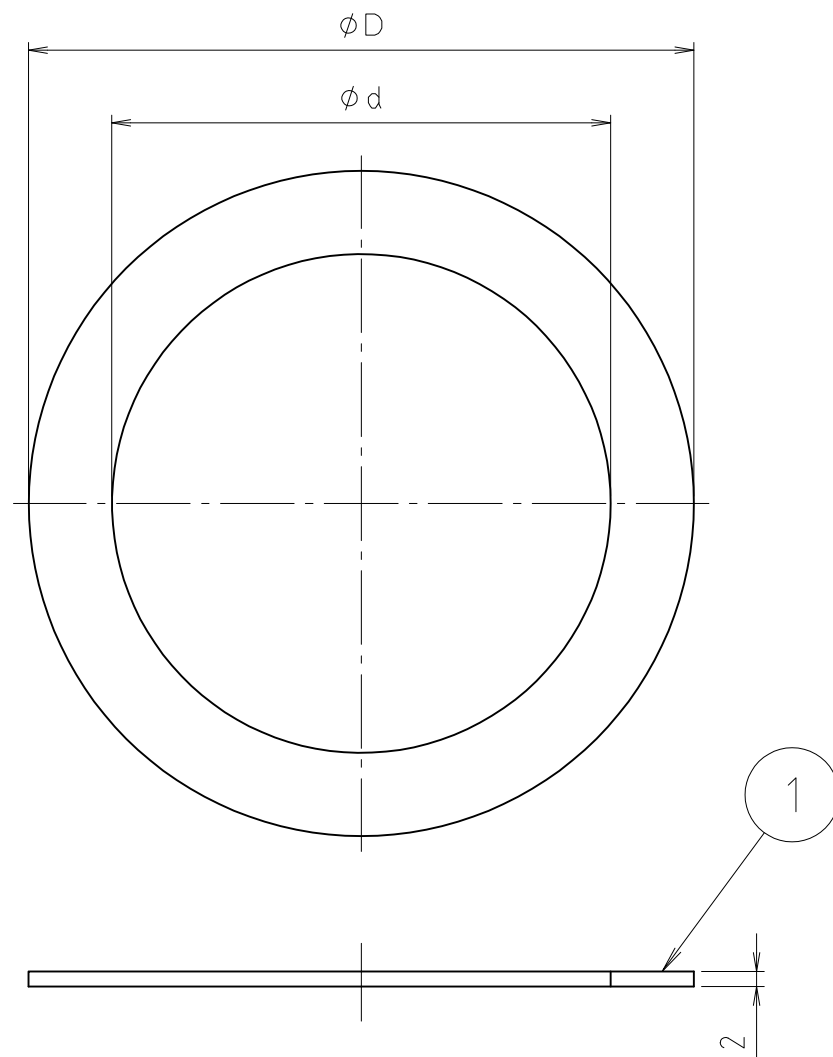

M65TLP-HP

M65TLP-SP

寸法	φD	φd
13	48	28
20	53	33
25	60	40
30	69	50
40	77	57
50	90	68
65	108	85
75	123	100
100	150	126

2	スベリパッキン	合成樹脂	PE	
1	平パッキン	天然ゴム	NR	
番号	部品名	材質名	材質記号	備考
品名	タンク取出金具用 平パッキン スベリパッキン			尺度 —
品番	M65TLP-HP M65TLP-SP			原図 A3
大阪市北区天満1丁目6-7				フォルダ 1
ミヤコ株式会社				図番 M65TLP-HP-SP-01