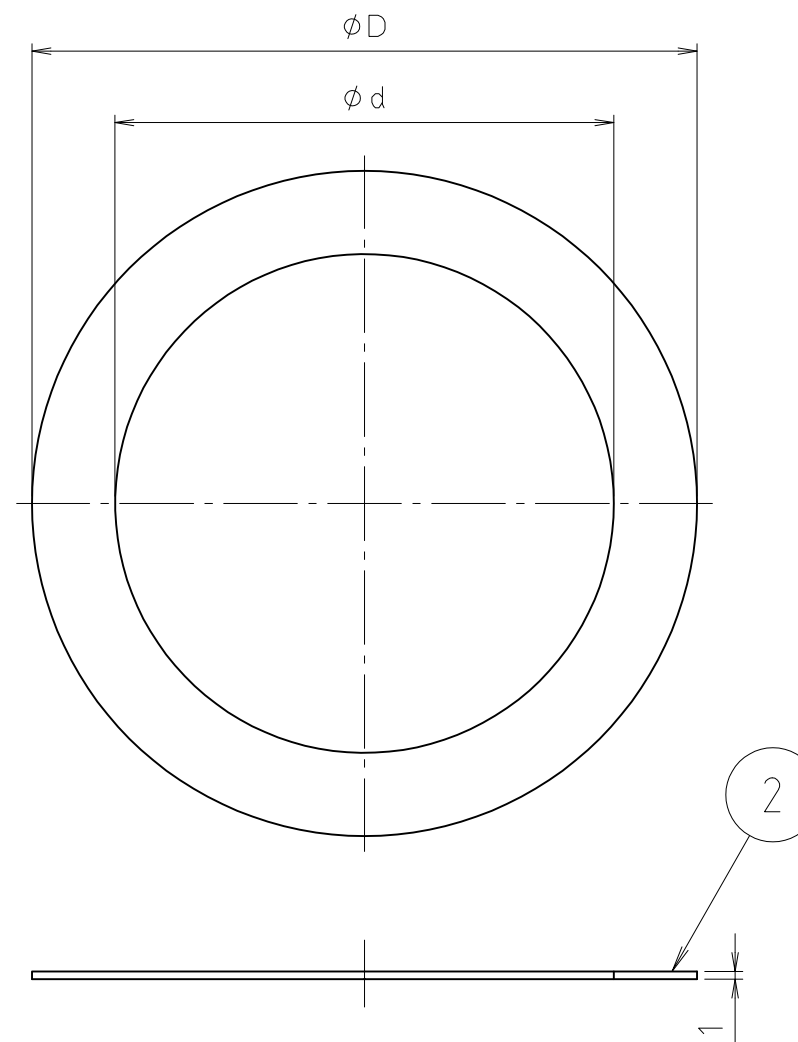

M65TLP-HP

M65TLP-SP

寸法	φD	φd
13	48	28
20	53	33
25	60	40
30	69	50
40	77	57
50	90	68
65	108	85
75	123	100
100	150	126

2	スベリパッキン	合成樹脂	PE	
1	平パッキン	天然ゴム	NR	
番号	部品名	材質名	材質記号	備考
品名	タンク取出金具用 平パッキン スベリパッキン			尺度 —
品番	M65TLP-HP M65TLP-SP			原図 A3
大阪市北区天満1丁目6-7				フォルダ 1
ミヤコ株式会社				図番 M65TLP-HP-SP-01