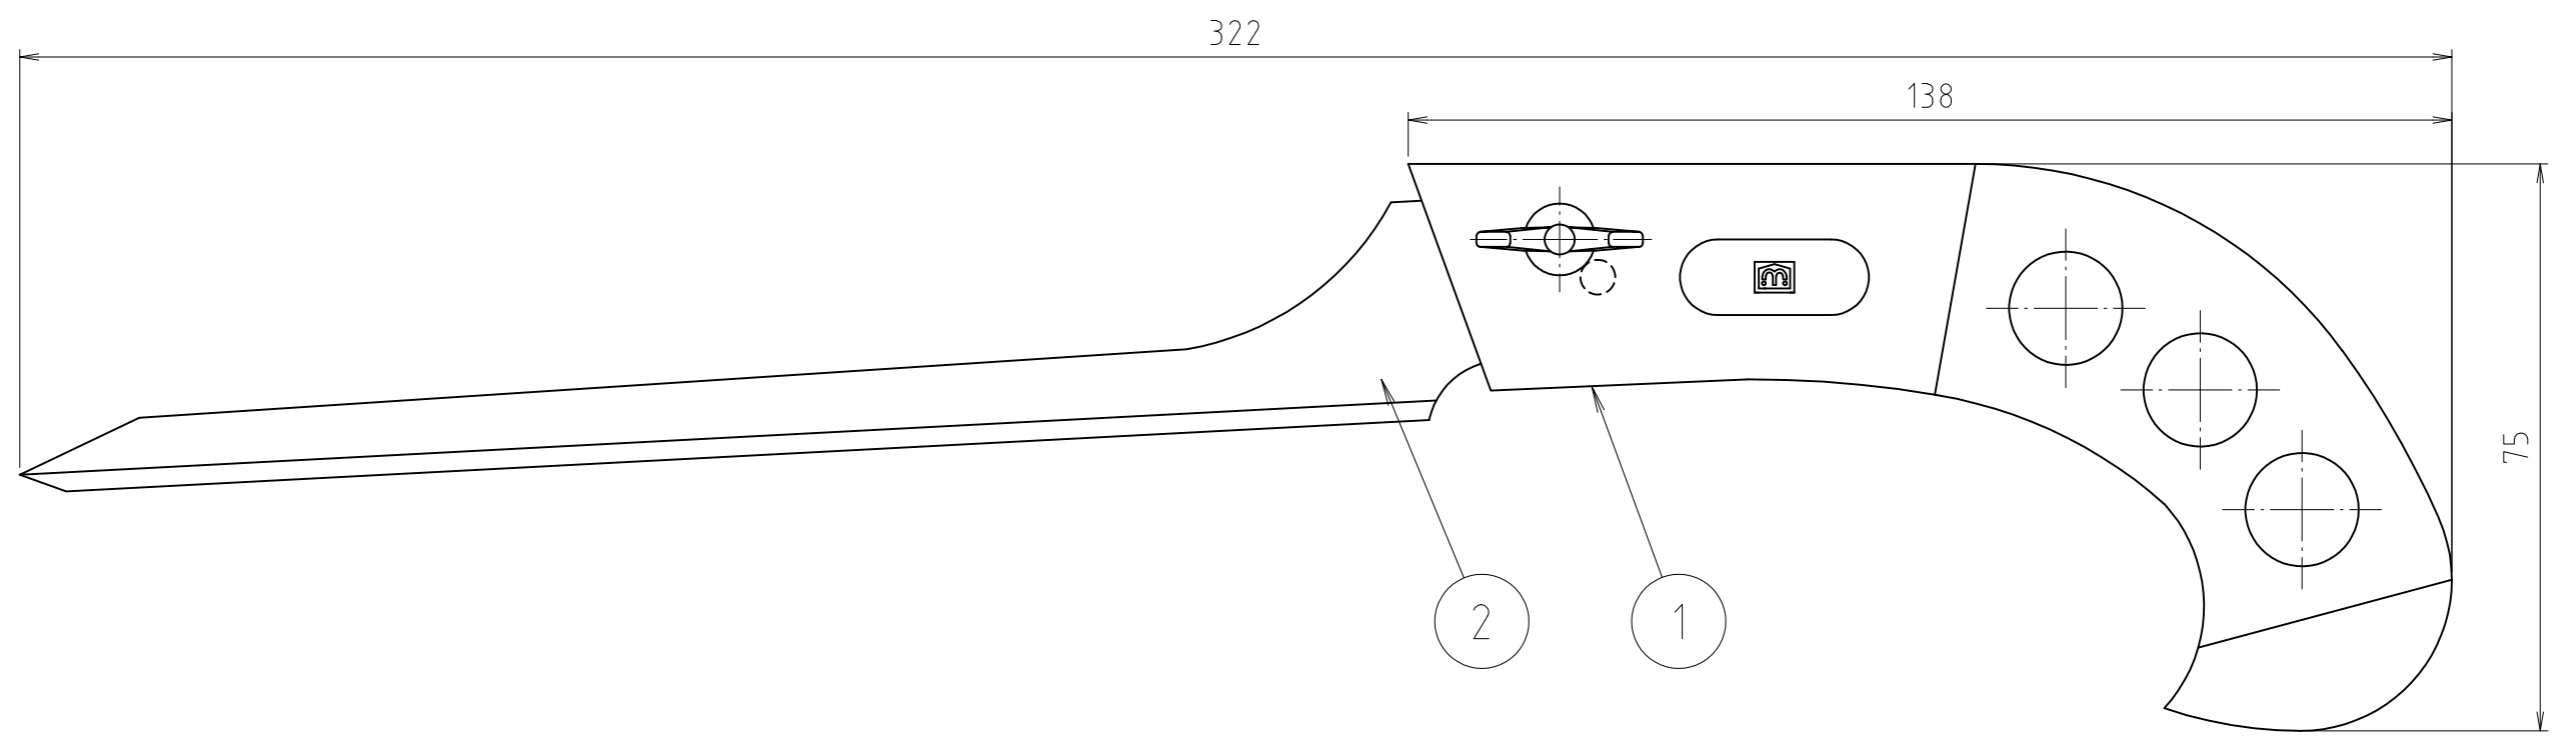

**エムビーソー**  
 (本目立刃)

2	ノコ刃	炭素鋼	SK-3	
1	鋸柄	合成樹脂	ABS(発泡)	
番号	部品名	材質名	材質記号	備考

品名	エムビーソー (18山)	尺度	—
品番	MB167S	原図 A3	
大阪市北区天満1丁目6-7		フォルダ	
<b>ミヤコ株式会社</b>		1	
		図番	
		MB167S-1-04	

2	ノコ刃	炭素鋼	SK-4	
1	鋸柄	合成樹脂他	ABS(発泡)他	
番号	部品名	材質名	材質記号	備考

品名	エムビーソー (引廻し用)	尺度	—
品番	MB167S	原図 A 3	
大阪市北区天満1丁目6-7		フォルダ 1	
<b>ミヤコ株式会社</b>		図番 MB167S-2-02	