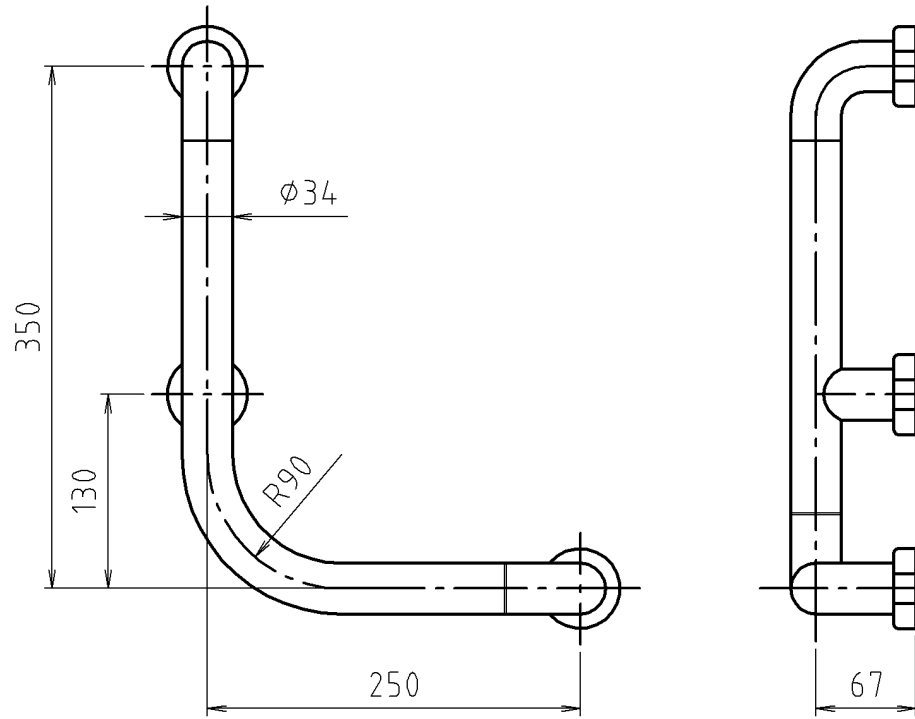

# 参考図

※カラー：アイボリー (#I)  
 ココアブラウン (#CBR)  
 ベージュ (#BE)  
 ライトウッド (#LWO)  
 ナチュラルウッド (#NWO)

9	樹脂ワッシャー	合成樹脂	SPE	
8	平座金	ステン	SUS304	
7	バネ座金	ステン	SUS304	
6	スクリーンビス	ステン	SUS304	6×50…1本
5	ワッシャー	合成ゴム	NBR	
4	固定ナット	合成樹脂	ABS	
3	固定座	合成樹脂	ABS	
2	エンドブラケット	合成樹脂	ABS	
1	パイプ	合成樹脂 ステン鋼管	SPVC SUS304	

固定座詳細図		ブラケットの固定方式		
品名	MBソフトタッチバーLL型			
品番寸法	MB34LL			
番号	部品名	材質名	材質記号	備考

※web図面の為、等縮尺ではございません。