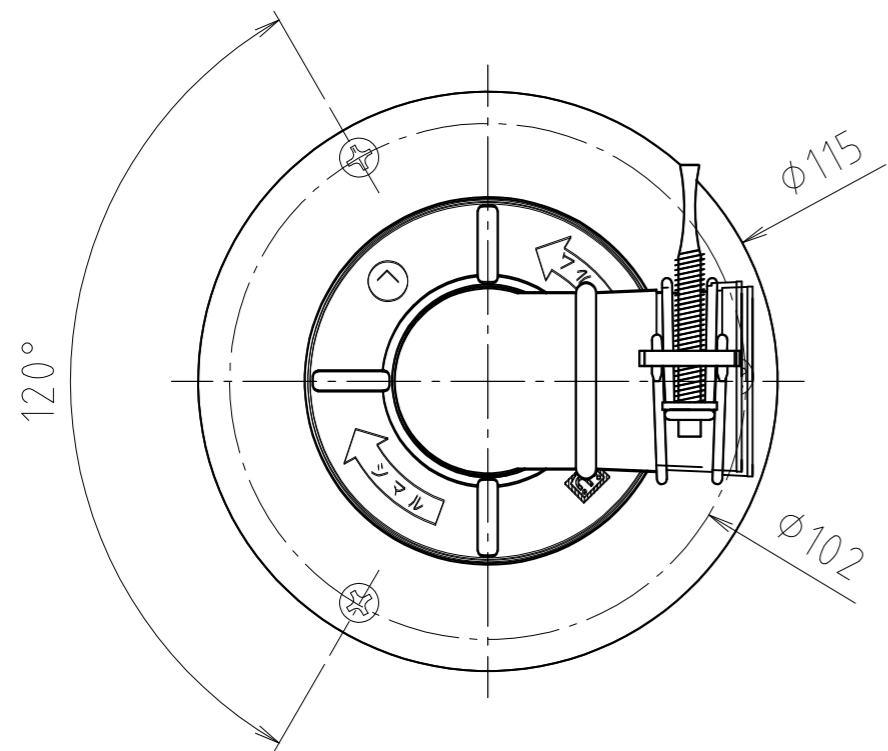

9	キャップ	合成樹脂	P E	
8	ビス	ステン鋼線	SUS304	
7	インナー	合成樹脂	P P	
6	バンド	鉄線	SWM-B	
5	フン	合成樹脂	ABS	
4	エルボ	合成樹脂	TPO	
3	ロックナット	合成樹脂	ABS	
2	化粧カバー	合成樹脂	ABS	
1	本体	合成樹脂	ABS	
番号	部品名	材質名	材質記号	備考
品名	洗濯機排水トラップ コンパクト型 VU50			尺度 —
品番	MB44AM			原図 A 3
大阪市北区天満1丁目6-7				フォルダ 1
ミヤコ株式会社				図番 MB44AM-1-01

11	ビス	ステン鋼線	SUS304	
10	平パッキン	合成樹脂	EPDM	
9	キャップ	合成樹脂	P E	
8	インナー	合成樹脂	P P	
7	バンド	鉄線	SWM-B	
6	VUスリーブ	合成樹脂	ABS	
5	フン	合成樹脂	ABS	
4	スベリパッキン	合成樹脂	P P	
3	エルボ	合成樹脂	TPO	
2	化粧ワ	合成樹脂	ABS	
1	本体	合成樹脂	ABS	
番号	部品名	材質名	材質記号	備考
品名	洗濯機排水トラップ コンパクト型VP・VU75			尺度 —
品番	MB44AM			原図 A 3
大阪市北区天満1丁目6-7				フォルダ 1
ミヤコ株式会社				図番 MB44AM-2-01