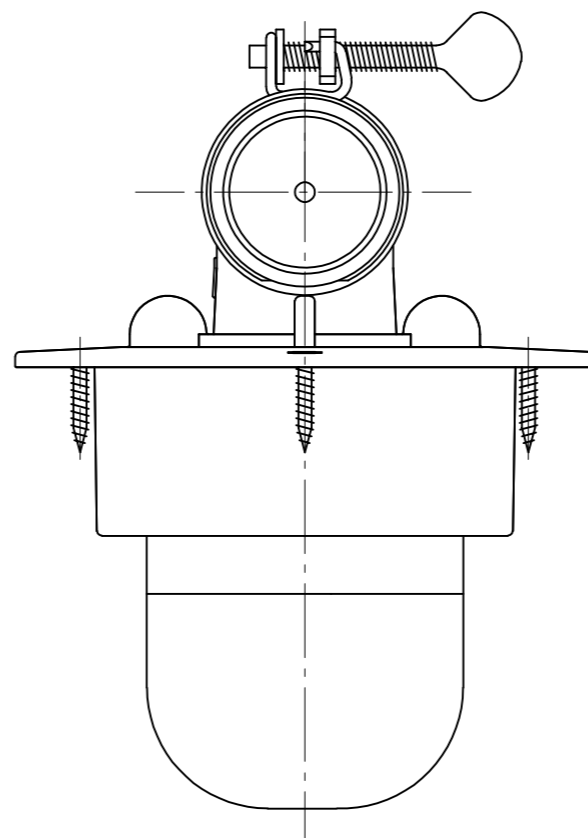

9	キャップ	合成樹脂	P E	
8	ビス	ステン鋼線	SUS304	
7	インナー	合成樹脂	P P	
6	バンド	鉄線	SWM-B	
5	フン	合成樹脂	ABS	
4	エルボ	合成樹脂	TPO	
3	ロックナット	合成樹脂	ABS	
2	化粧カバー	合成樹脂	ABS	
1	本体	合成樹脂	ABS	
番号	部品名	材質名	材質記号	備考
品名	洗濯機排水トラップ コンパクト型 VU50			尺度 —
品番	MB44AM			原図 A 3
大阪市北区天満1丁目6-7				フォルダ 1
ミヤコ株式会社				図番 MB44AM-1-01

11	ビス	ステン鋼線	SUS304	
10	平パッキン	合成樹脂	EPDM	
9	キャップ	合成樹脂	P E	
8	インナー	合成樹脂	P P	
7	バンド	鉄線	SWM-B	
6	VUスリーブ	合成樹脂	ABS	
5	フン	合成樹脂	ABS	
4	スベリパッキン	合成樹脂	P P	
3	エルボ	合成樹脂	TPO	
2	化粧ワ	合成樹脂	ABS	
1	本体	合成樹脂	ABS	
番号	部品名	材質名	材質記号	備考
品名	洗濯機排水トラップ コンパクト型VP・VU75			尺度 —
品番	MB44AM			原図 A 3
大阪市北区天満1丁目6-7				フォルダ 1
ミヤコ株式会社				図番 MB44AM-2-01