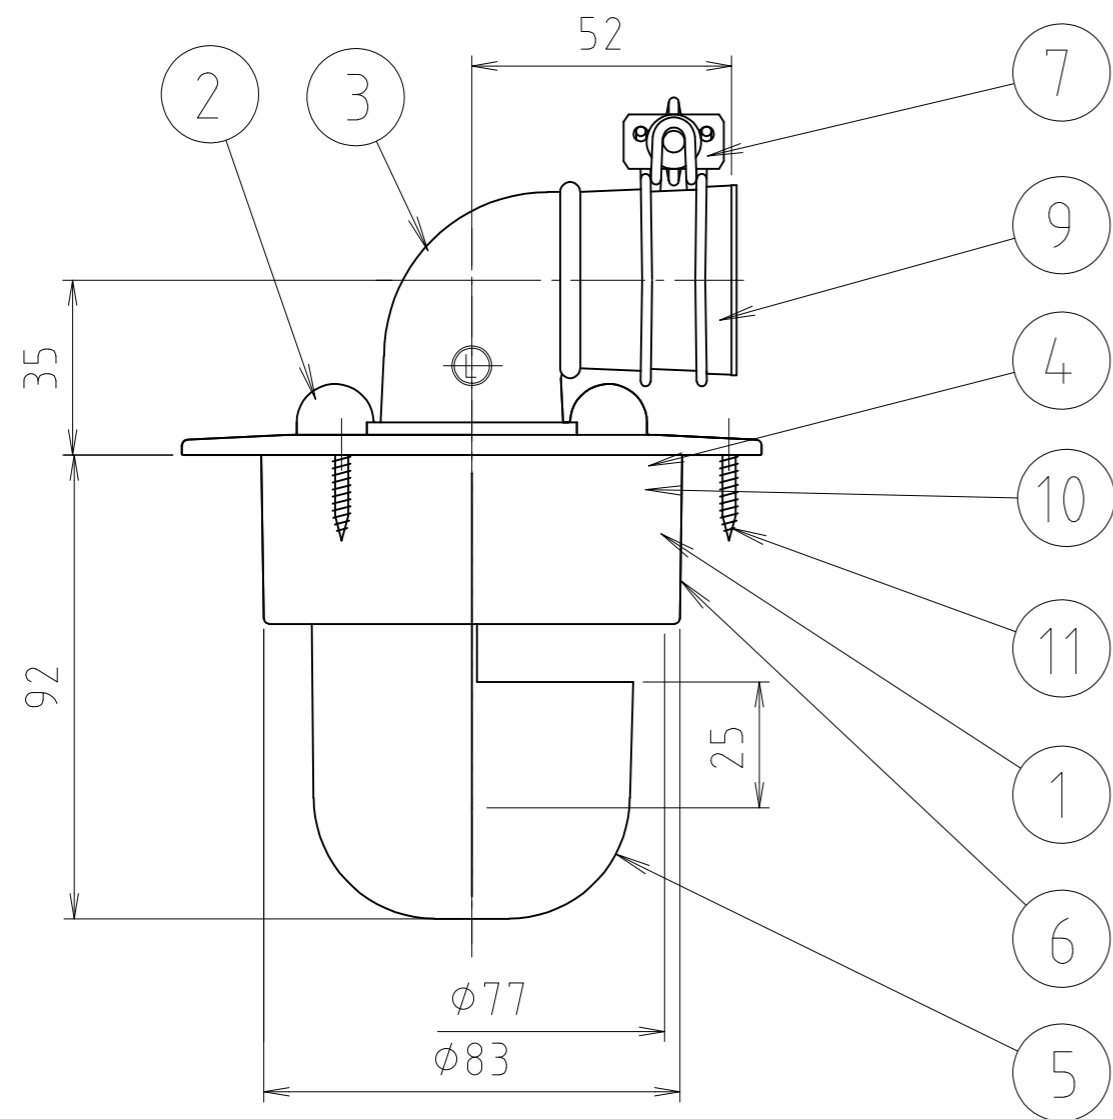

9	キャップ	合成樹脂	P E	
8	ビス	ステン鋼線	SUS304	
7	インナー	合成樹脂	P P	
6	バンド	鉄線	SWM-B	
5	フン	合成樹脂	ABS	
4	エルボ	合成樹脂	TPO	
3	ロックナット	合成樹脂	ABS	
2	化粧カバー	合成樹脂	ABS	
1	本体	合成樹脂	ABS	
番号	部品名	材質名	材質記号	備考
品名	洗濯機排水トラップ コンパクト型 VU50			尺度 —
品番	MB44AM			原図 A 3
大阪市北区天満1丁目6-7				フォルダ 1
ミヤコ株式会社				図番 MB44AM-1-01

11	ビス	ステン鋼線	SUS304	
10	平パッキン	合成樹脂	EPDM	
9	キャップ	合成樹脂	P E	
8	インナー	合成樹脂	P P	
7	バンド	鉄線	SWM-B	
6	VUスリーブ	合成樹脂	ABS	
5	フン	合成樹脂	ABS	
4	スベリパッキン	合成樹脂	P P	
3	エルボ	合成樹脂	TPO	
2	化粧ワ	合成樹脂	ABS	
1	本体	合成樹脂	ABS	
番号	部品名	材質名	材質記号	備考
品名	洗濯機排水トラップ コンパクト型VP・VU75			尺度 —
品番	MB44AM			原図 A 3
大阪市北区天満1丁目6-7				フォルダ 1
ミヤコ株式会社				図番 MB44AM-2-01