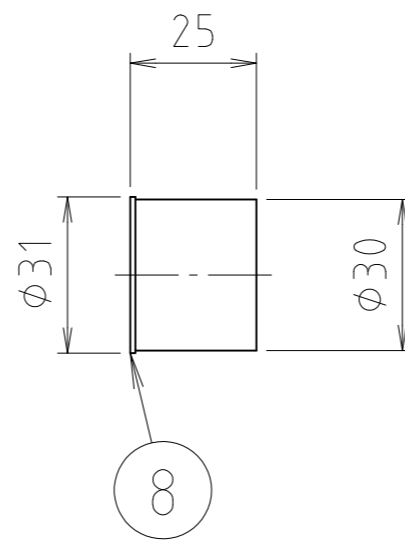

9	キャップ	合成樹脂	P E	
8	ビス	ステン鋼線	SUS304	
7	インナー	合成樹脂	P P	
6	バンド	鉄線	SWM-B	
5	フン	合成樹脂	ABS	
4	エルボ	合成樹脂	TPO	
3	ロックナット	合成樹脂	ABS	
2	化粧カバー	合成樹脂	ABS	
1	本体	合成樹脂	ABS	
番号	部品名	材質名	材質記号	備考
品名	洗濯機排水トラップ コンパクト型 VU50			尺度 —
品番	MB44AM			原図 A 3
大阪市北区天満1丁目6-7				フォルダ 1
ミヤコ株式会社				図番 MB44AM-1-01

11	ビス	ステン鋼線	SUS304	
10	平パッキン	合成樹脂	EPDM	
9	キャップ	合成樹脂	P E	
8	インナー	合成樹脂	P P	
7	バンド	鉄線	SWM-B	
6	VUスリーブ	合成樹脂	ABS	
5	フン	合成樹脂	ABS	
4	スベリパッキン	合成樹脂	P P	
3	エルボ	合成樹脂	TPO	
2	化粧ワ	合成樹脂	ABS	
1	本体	合成樹脂	ABS	
番号	部品名	材質名	材質記号	備考
品名	洗濯機排水トラップ コンパクト型VP・VU75			尺度 —
品番	MB44AM			原図 A 3
大阪市北区天満1丁目6-7				フォルダ 1
ミヤコ株式会社				図番 MB44AM-2-01