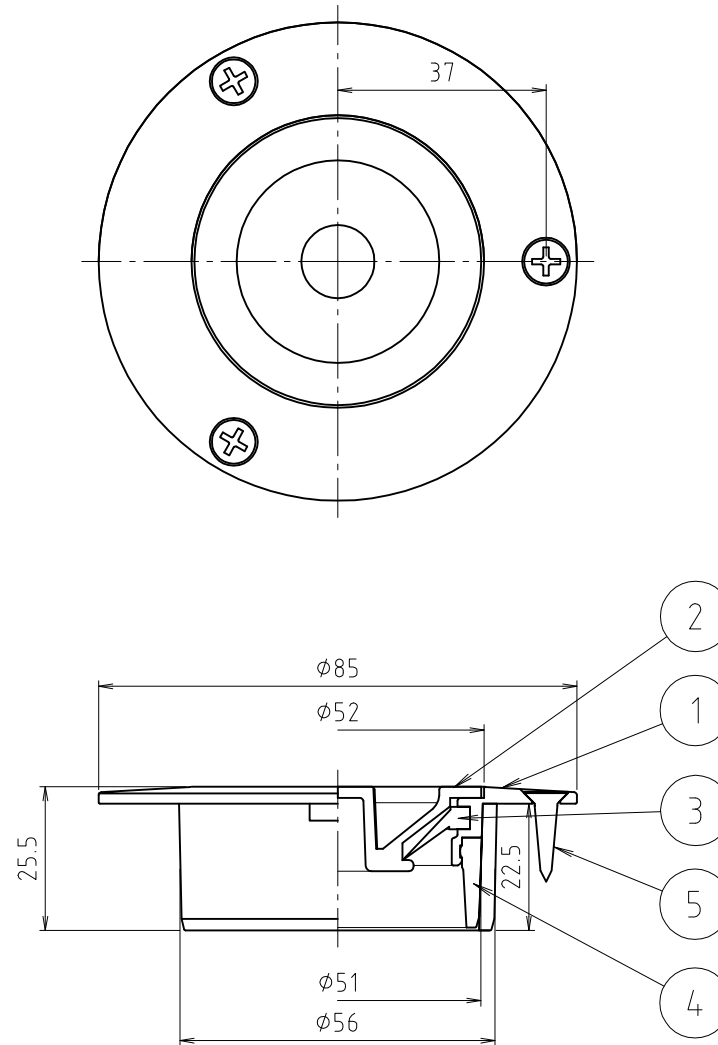

# 参考図

※ web図面の為、等縮尺ではございません。

5	木ビス	ステン鋼線	SUS304	4×16 3本
4	VUスリーブ	合成樹脂	ABS	
3	ゴムホルダー	合成ゴム	NBR	
2	防臭キャップ	合成樹脂	PP	
1	本体	黄銅鑄物 合成樹脂	CAC203 ABS	70-4メッキ
番号	部品名	材質名	材質記号	備考
品名	洗濯機排水金具 兼用			
品番	MB44GH			
寸法	50ビスツキ			
図番	W-MB44GH-01			