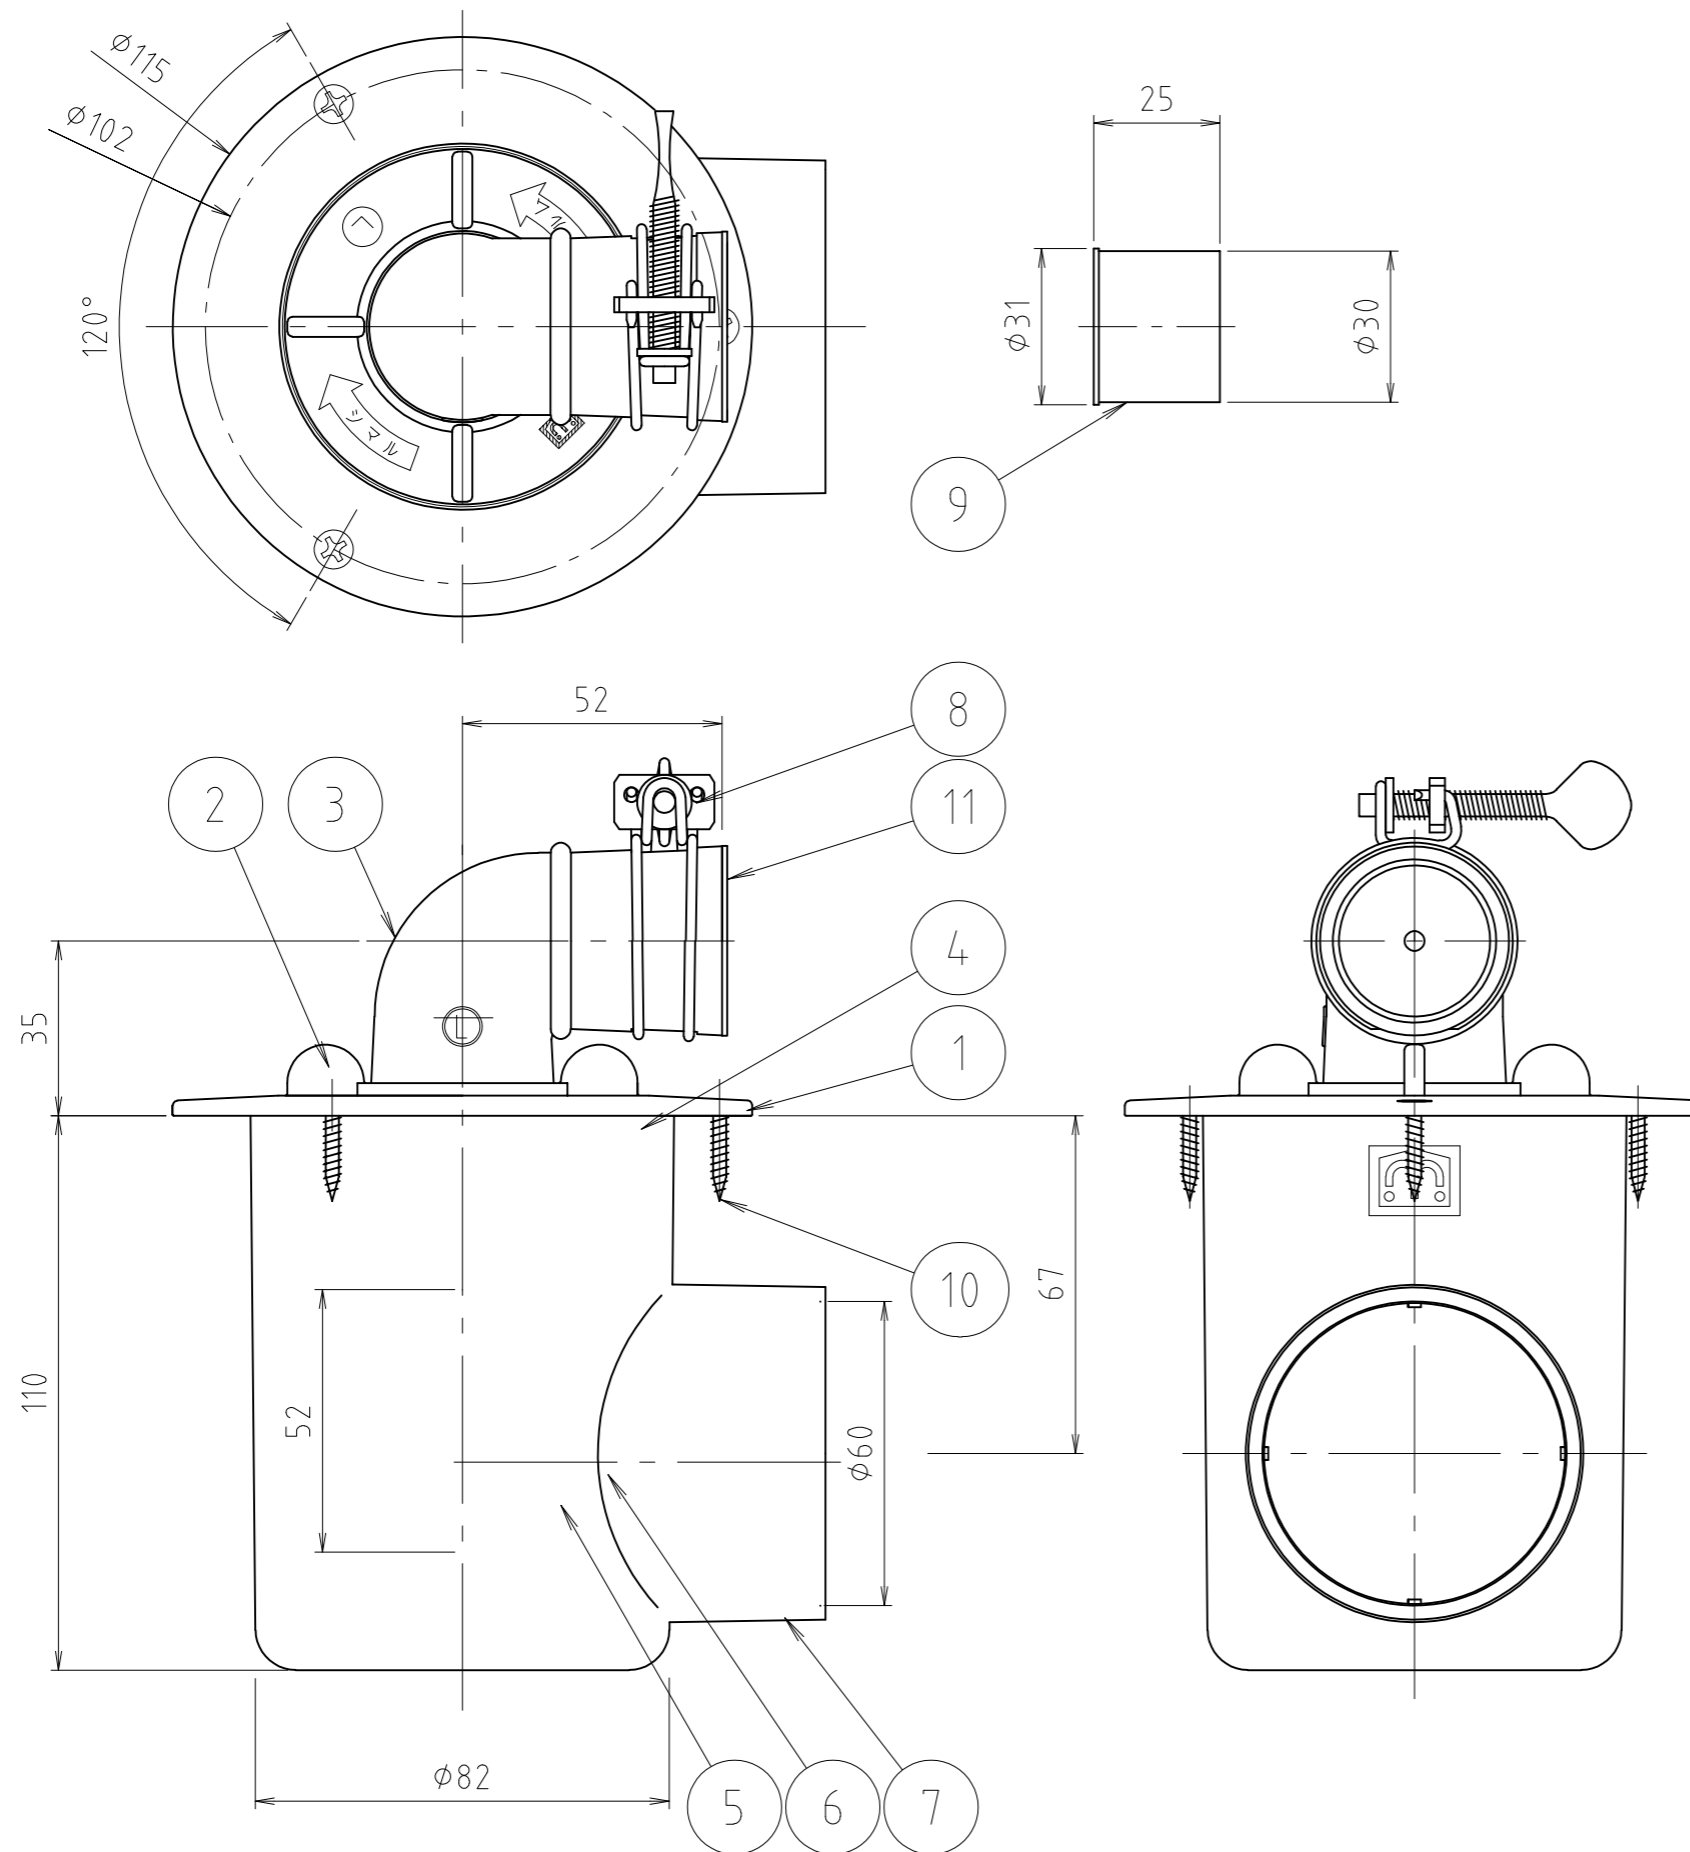

番号	部品名	材質名	材質記号	備考
10	キャップ	合成樹脂	P E	
9	インナー	合成樹脂	P P	
8	バンド	鉄線	SWM-B	
7	横引ツケ外	合成樹脂	PVC	
6	フン	合成樹脂	ABS	
5	防臭パイプ	合成樹脂	ABS	
4	スベリパッキン	合成樹脂	P P	
3	エルボ	合成樹脂	TPO	
2	化粧フタ	合成樹脂	ABS	
1	本体	合成樹脂	ABS	
品名	洗濯機排水トラップ 横引			尺度 -
品番	MB44KLZY			原図 A 3
大阪市北区天満1丁目6-7				フォルダ 1
ミヤコ株式会社				図番 MB44KLZY-02

11	キャップ	合成樹脂	P E	
10	ビス	ステン鋼線	SUS304	
9	インナー	合成樹脂	P P	
8	バンド	鉄線	SWM-B	
7	横引ソケット	合成樹脂	PVC	
6	フック	合成樹脂	ABS	
5	防臭パイプ	合成樹脂	ABS	
4	スベリパッキン	合成樹脂	P P	
3	エルボ	合成樹脂	TPO	
2	化粧フタ	合成樹脂	ABS	
1	本体	合成樹脂	ABS	

番号	部品名	材質名	材質記号	備考
品名	洗濯機排水トラップ 横引			尺度 -
品番	MB44KLZY (ビス付)			原図 A 3
大阪市北区天満1丁目6-7 ミヤコ株式会社				フォルダ
				1
				図番
				MB44KLZY-B-02