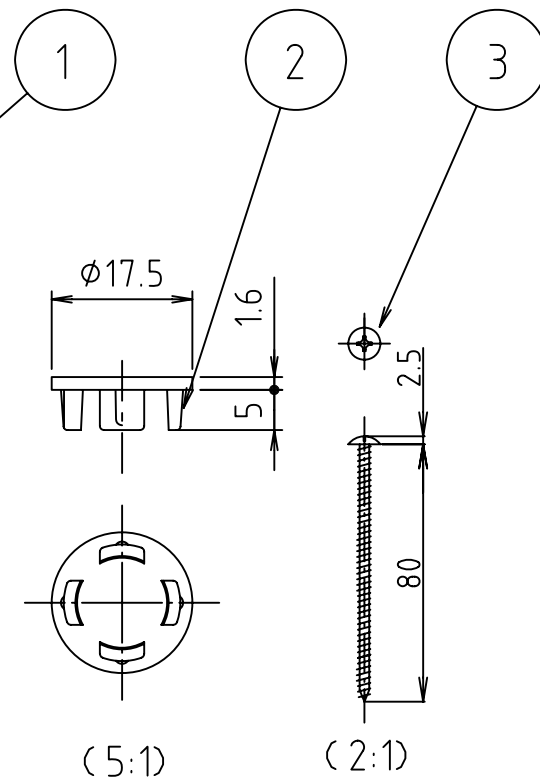

参考図

番号	部品名	材質名	材質記号	備考
3	ビス	冷間圧造用炭素鋼線	SWCH	
2	キャップ	合成樹脂	ABS	スーパーホワイト
1	本体	合成樹脂	ABS	スーパーホワイト
品名	MB洗濯機パン本体			
品番	MB8064			
寸法				
図番	W-MB8064-04			

\* web図面の為、等縮尺ではございません。