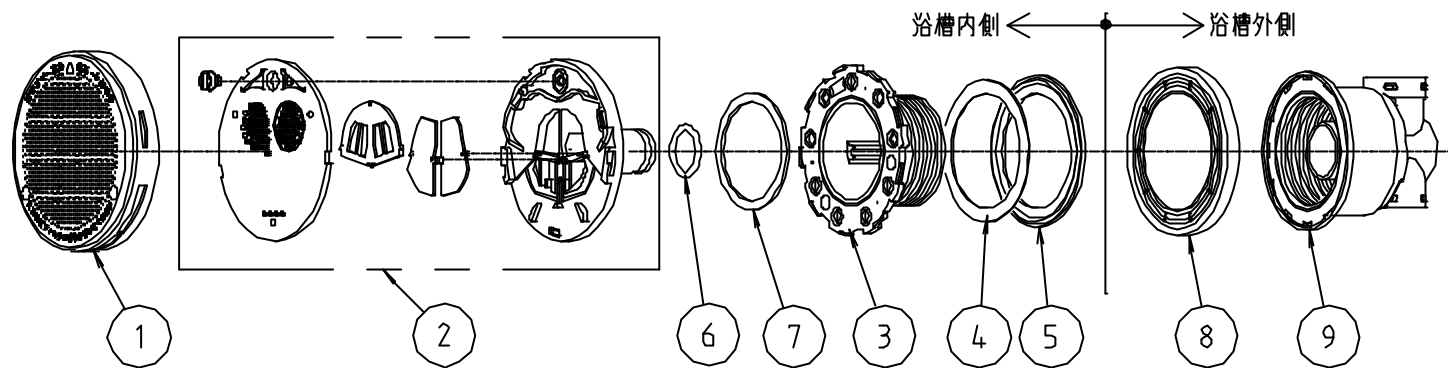

※ web図面の為、等縮尺ではございません。

参考図

浴槽最大厚み15mmまで
(穴寸法φ50mm)

16	フィルター掃除ラベル	合成樹脂	PETフィルム	
15	取付説明書	上質紙	—	
14	樹脂フック棒	合成樹脂	PC	
13	締付工具	合成樹脂	PP	
12	ワイヤブラスター	ステンレス	SUS304	
11	Oリング	合成ゴム	EPDM	P14
10	ライトピン型 G1/2	合成樹脂	PPS	
9	LS兼用ボトム	合成樹脂	PPS	
8	カセパッキン	合成ゴム	EPDM	
7	ガイドパッキン	合成ゴム	EPDM	
6	Oリング	合成ゴム	EPDM	P16
5	特殊パッキン	合成ゴム	EPDM	
4	平ソート	合成樹脂	PE	
3	オネジ	合成樹脂	PPS	
2	フィルターガイド	—	—	
1	フィルター	—	—	
番号	部品名	材質名	材質記号	備考

品名	循環金具 (樹脂) L・S兼用			
品番	MJ246KXGLS			
寸法				
図番	W-MJ246KXGLS-01			