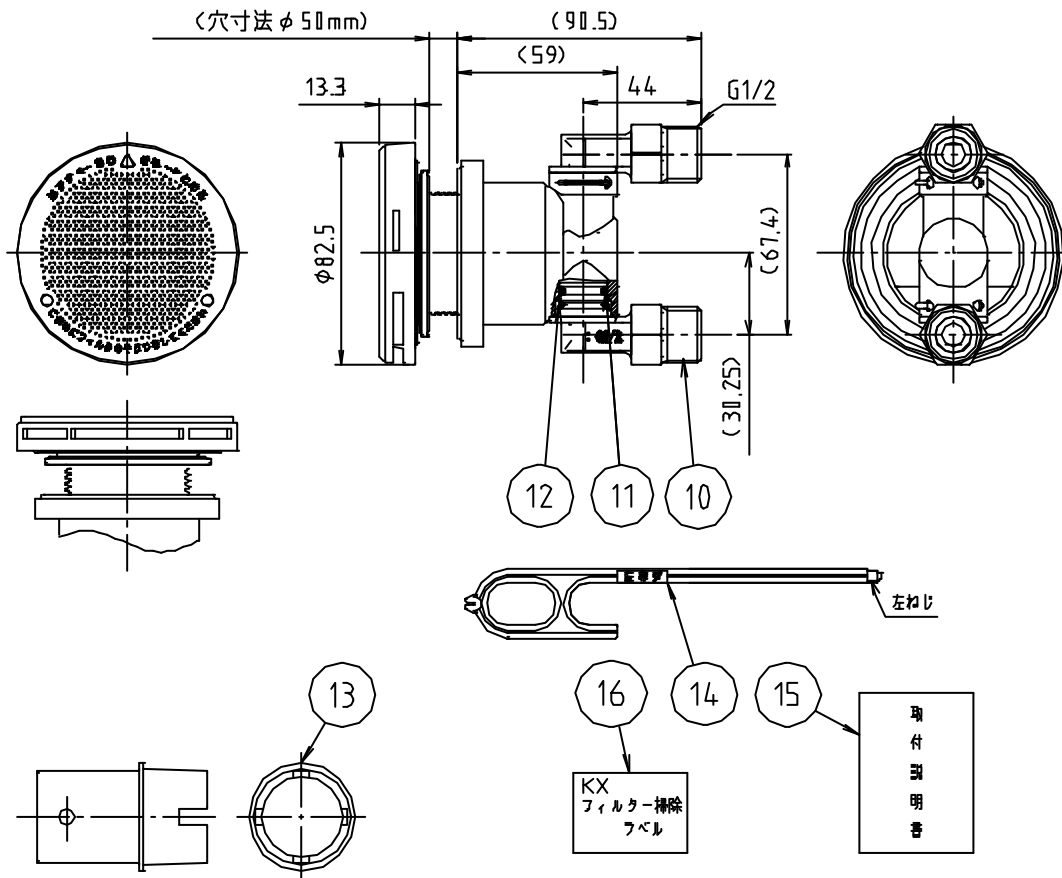

※ web図面の為、等縮尺ではございません。

参考図

浴槽最大厚み15mmまで
(穴寸法φ50mm)

16	フィルター掃除ラベル	合成樹脂	PETフィルム	
15	取付説明書	上質紙	—	
14	樹脂フック棒	合成樹脂	PC	
13	締付工具	合成樹脂	PP	
12	ワイヤブラスター	ステンレス	SUS304	
11	Oリング	合成ゴム	EPDM	P14
10	ライトピン型 G1/2	合成樹脂	PPS	
9	LS兼用ボトム	合成樹脂	PPS	
8	カセパッキン	合成ゴム	EPDM	
7	ガイドパッキン	合成ゴム	EPDM	
6	Oリング	合成ゴム	EPDM	P16
5	特殊パッキン	合成ゴム	EPDM	
4	平ソート	合成樹脂	PE	
3	オネジ	合成樹脂	PPS	
2	フィルターガイド	—	—	
1	フィルター	—	—	
番号	部品名	材質名	材質記号	備考

品名	循環金具 (樹脂) L・S兼用			
品番	MJ246KXGLS			
寸法				
図番	W-MJ246KXGLS-01			