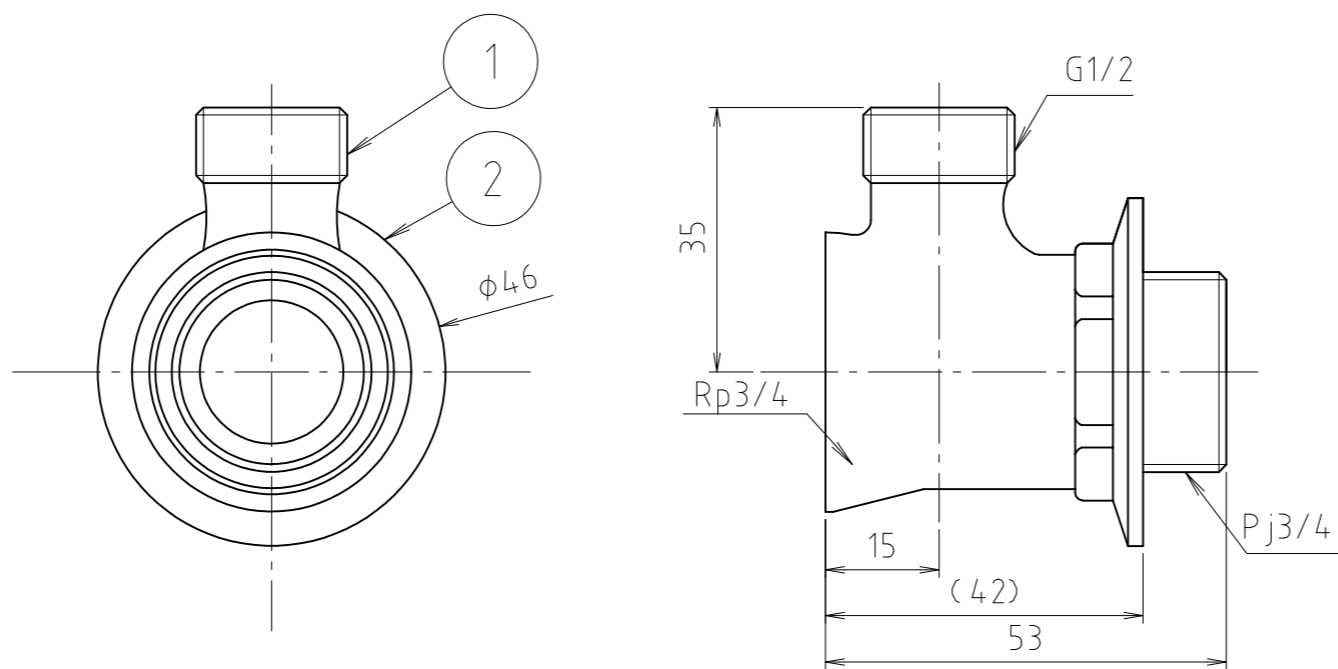

寸法 13

寸法 20×13

2	送り座金	黄銅棒	C3604BD	
1	本体	青銅鑄物	CAC406	
番号	部品名	材質名	材質記号	備考
品名	分岐ソケット			尺度 —
品番	MK2BN-BS			原図 A 3
大阪市北区天満1丁目6-7				フォルダ 1
<b>ミヤコ株式会社</b>				図番 MK2BN-BS-03