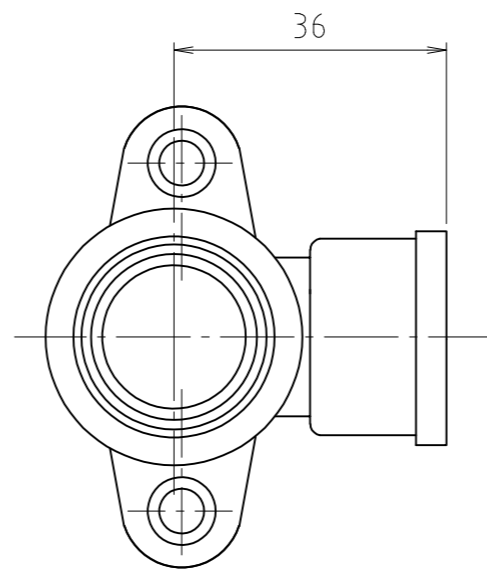

寸法 13

寸法 20×13

1	本体	青銅鑄物	CAC406	
番号	部品名	材質名	材質記号	備考
品名	内ネジ逆座付水栓エルボ			尺度 —
品番	MK87GC			原図 A 3
大阪市北区天満1丁目6-7				フォルダ 1
ミヤコ株式会社				図番 MK87GC-01