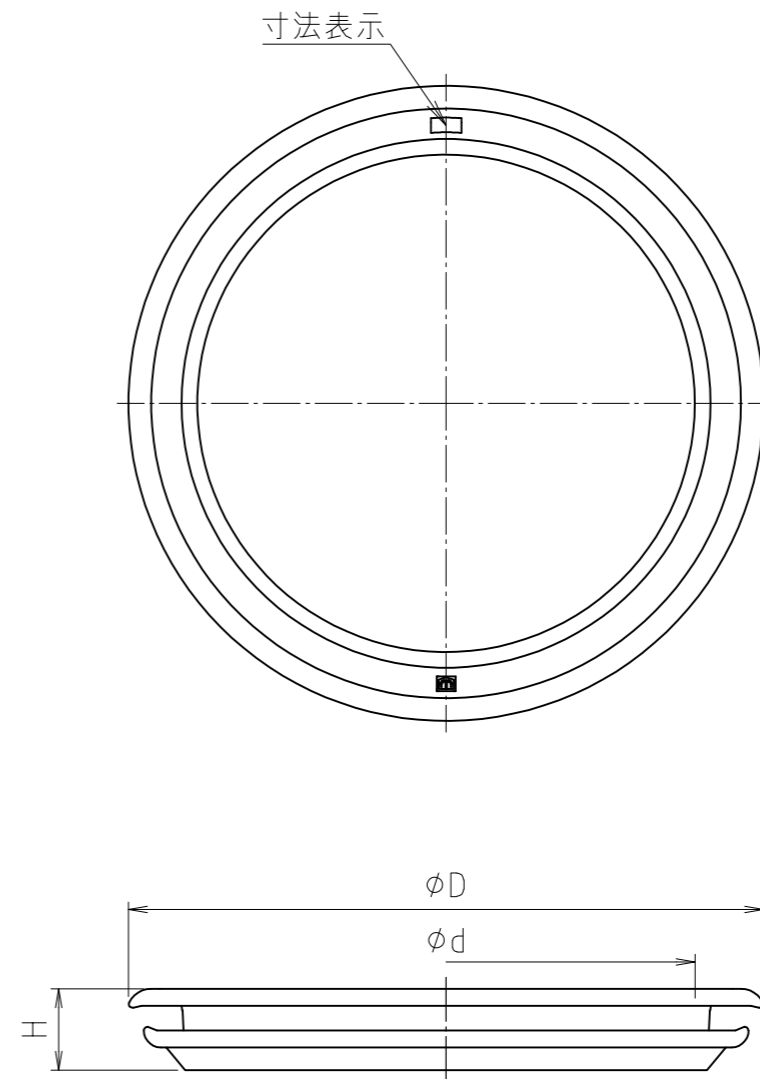

寸法40~100

寸法125~150

寸法	ϕd	ϕD	H
40	48	77	24
50	60	89	24
65	76	105	24
75	89	118	24
100	114	143	24
125	140	168	21.5
150	165	201	21.5

1	本体	合成ゴム	EPDM	
番号	部品名	材質名	材質記号	備考
品名	マス用シールパッキン			尺度
品番	MSP600			原図A3
大阪市北区天満1丁目6-7				フォルダ
ミヤコ株式会社				1
				図番
				MSP600-02