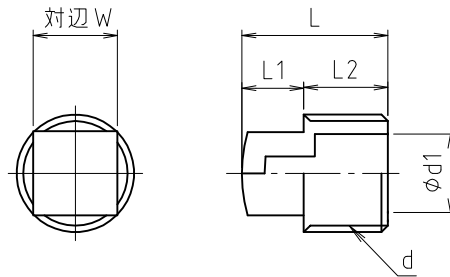

※ web図面の為、等縮尺ではございません。

参考図

寸法	d	φd1	L	L1	L2	W
13	G 1/2	14	26	11	15	15
20	G 3/4	17	29.5	11.5	18	17.5

1	本体	青銅鑄物	CAC406	70-Δメッキ
番号	部品名	材質名	材質記号	備考
品名	プラグ (メッキ)			
品番	M133MG			
寸法				
図番	W-M133MG-01			