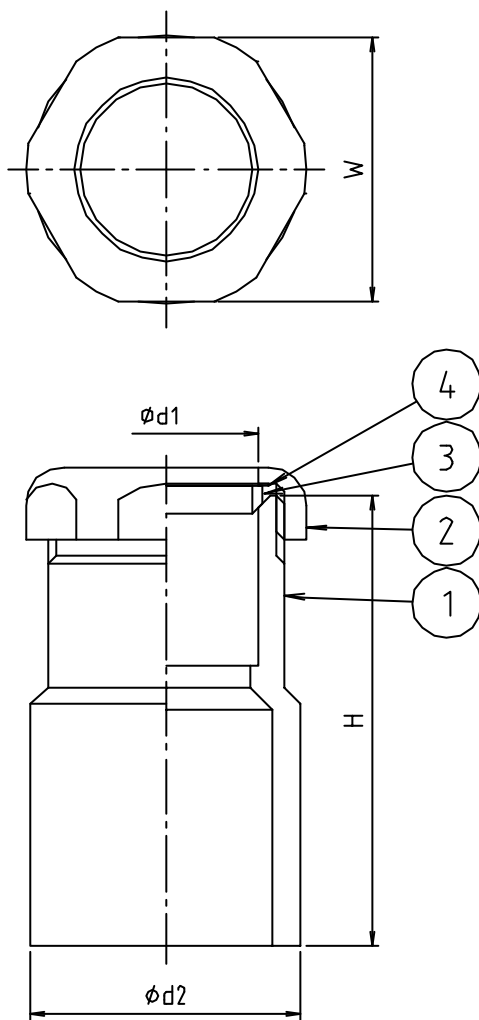

※ web図面の為、等縮尺ではございません。

参考図

寸法	φd1	φd2	H	W
25×40	25.6	48	80	38
32×40	32.3	48	80	47
38×40	38.2	48	80	53

4	トップキャップ	合成樹脂	PP	
3	Oリング	合成ゴム	NBR	
2	袋ナット	合成樹脂	ABS	ゴムナット
1	本体	合成樹脂	PVC	
番号	部品名	材質名	材質記号	備考
品名	ビニールアダプタ			
品番	M135PP			
寸法				
図番	W-M135PP-04			