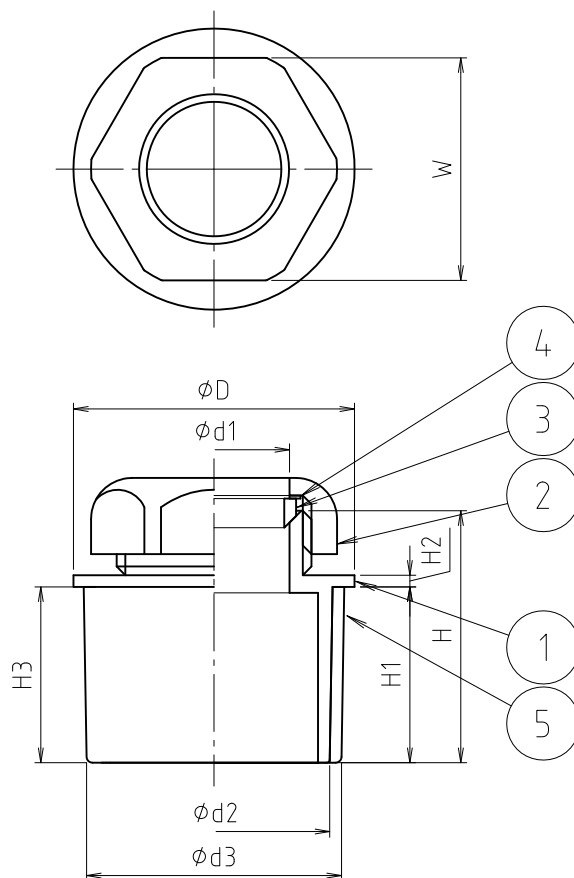

※ web図面の為、等縮尺ではございません。

参考図

寸法	φd1	φd2	φd3	φD	H	H1	H2	H3	W
25×40	25.6	40	44	48	43	30	2	30	38
32×40	32.3	40	44	48	43	30	2	30	47
25×50	25.6	51	56	60	43	30	2	30	38
32×50	32.3	51	56	60	43	30	2	30	47
38×50	38.2	51	56	60	43	30	2	30	53

5	VUスリーブ	合成樹脂	PVC	鉛レス
4	スベリパッキン	合成樹脂	P P	
3	アシストパッキン	合成ゴム	NBR	
2	袋ナット	合成樹脂	ABS	加-Δメッキ
1	本体	合成樹脂	PVC	鉛レス
番号	部品名	材質名	材質記号	備考
品名	ビニールアダプタ兼用			
品番	M135PV			
寸法				
図番	W-M135PV-10			