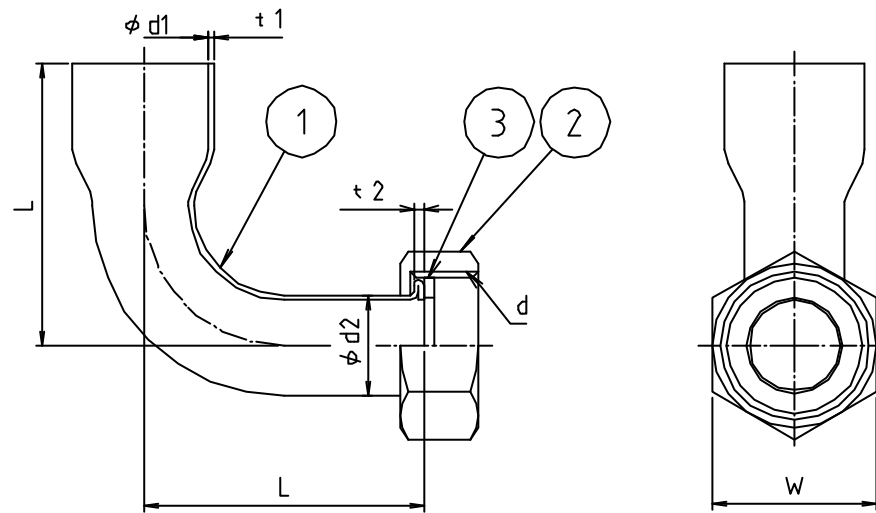

参考図

* web図面の為、等縮尺ではございません。

寸法	d	φd1	φd2	L	t1	t2	W
1/2x12.70	G1/2	12.81	12.7	40	0.8	1.6	23
1/2x15.88	G1/2	16.00	12.7	40	1.0	2.0	23
3/4x15.88	G3/4	16.00	16.0	45	1.0	2.0	29
3/4x22.22	G3/4	22.36	18.0	50	1.0	2.0	29

3	パッキン	ワックス	-	パナ-#6500
2	袋ナット	黄銅棒	C3604BD	
1	本体	リン脱酸銅	C1220T	
番号	部品名	材質名	材質記号	備考
品名	銅管エルボアダプタ			
品番	M148A			
寸法				
図番	W-M148A-05			