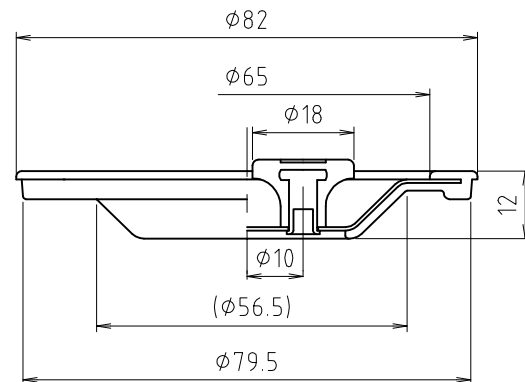

# 参考図

※ web図面の為、等縮尺ではございません。

番号	部品名	材質名	材質記号	備考
1	本体	ステン鋼板 合成樹脂 合成ゴム	SUS304 ABS NBR	
品名	流し台ステンフタ			
品番	M14FSS			
寸法				
図番	W-M14FSS-01			