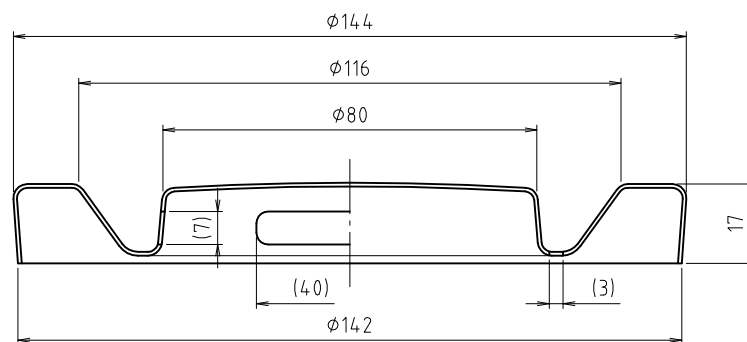

※ web図面の為、等縮尺ではございません。

参考図

A-A' 断面図

1	本体	ステン鋼板	SUS304	t = 0.8
番号	部品名	材質名	材質記号	備考
品名	ステンレス排水プレート			
品番	M14HPS			
寸法				
図番	W-M14HPS-01			