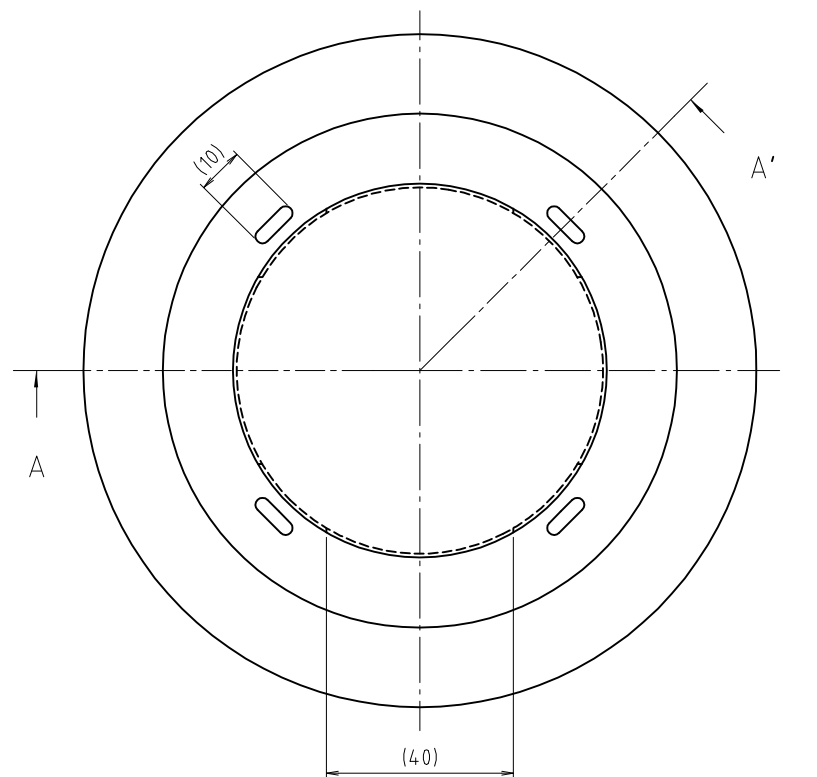

※ web図面の為、等縮尺ではございません。

参考図

A-A' 断面図

1	本体	ステン鋼板	SUS304	t = 0.8
番号	部品名	材質名	材質記号	備考
品名	ステンレス排水プレート			
品番	M14HPS			
寸法				
図番	W-M14HPS-01			