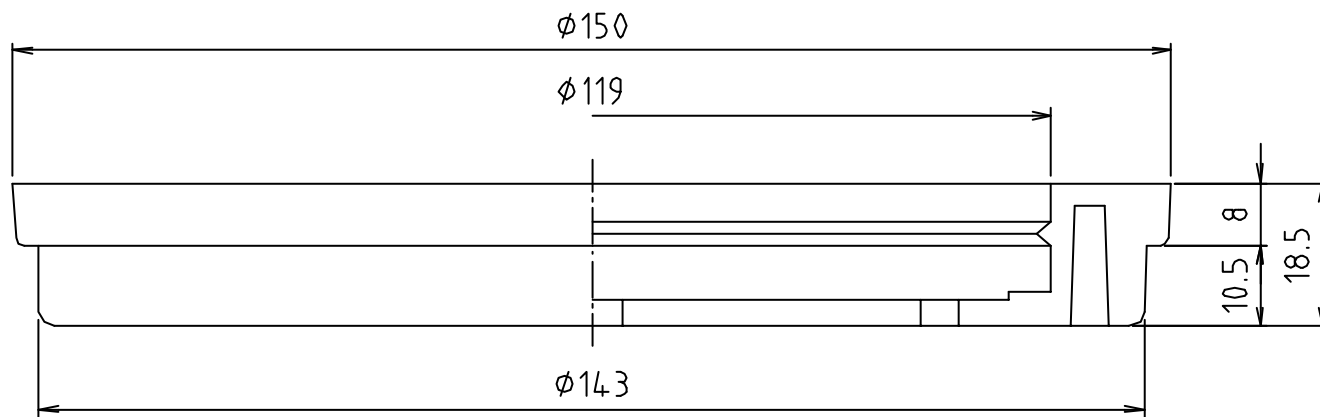

参考図

※ web図面の為、等縮尺ではございません。

1	本 体	合成ゴム	SBR	
番号	部品名	材質名	材質記号	備考
品名	流し台菊割れフタ			
品番	M 1 4 K F L			
寸法				
図番	W-M14KFL-03			