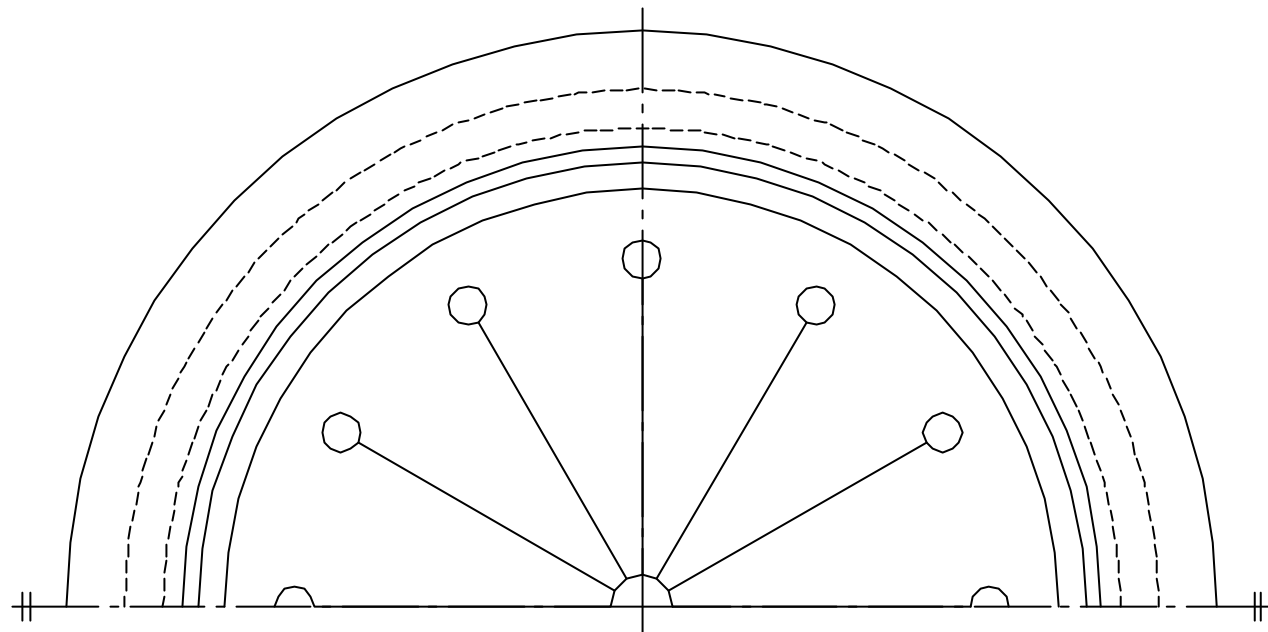

参考図

※ web図面の為、等縮尺ではございません。

1	本 体	合成ゴム	SBR	
番号	部品名	材質名	材質記号	備考
品名	流し台菊割れフタ			
品番	M 1 4 K F L			
寸法				
図番	W-M14KFL-03			