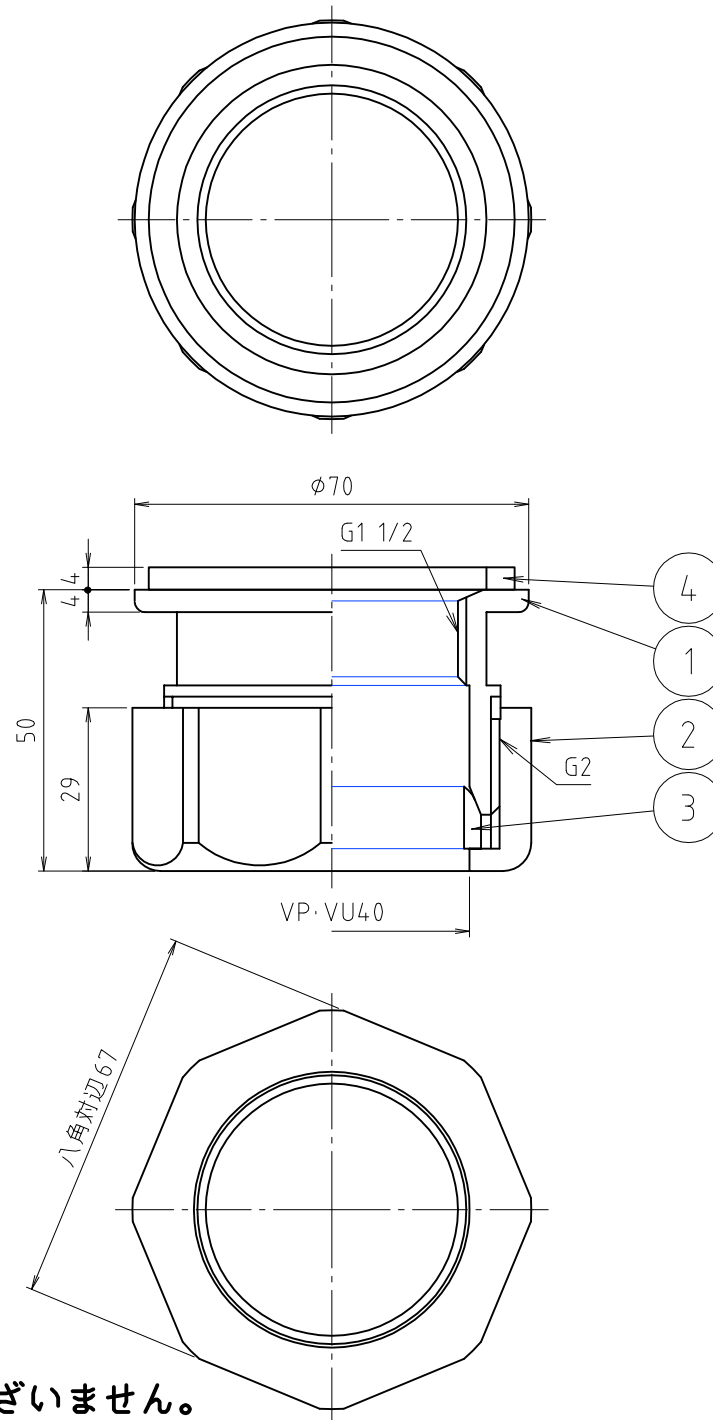

参考図

* web図面の為、等縮尺ではございません。

4	平パッキン	天然ゴム	N R	
3	三角パッキン	合成ゴム	C R	
2	ニオパット	合成樹脂	P P	
1	本体	合成樹脂	P P	
番号	部品名	材質名	材質記号	備考
品名	流し台排水用アダプタ			
品番	M 1 4 S A P			
寸法	G11/2× VP・ VU40			
図番	W-M14SAP-1-05			

参考図

* web図面の為、等縮尺ではございません。

4	平パッキン	天然ゴム	N R	
3	アシストパッキン	合成ゴム	EPDM	
2	袋ナット	合成樹脂	ABS	
1	本体	合成樹脂	P P	
番号	部品名	材質名	材質記号	備考
品名	流し台排水用アダプタ			
品番	M 1 4 S A P			
寸法	G11/2× VP・ VU50			
図番	W-M14SAP-2-01			

参考図

※ web図面の為、等縮尺ではございません。

番号	部品名	材質名	材質記号	備考
4	平パッキン	天然ゴム	N R	
3	アシストパッキン	合成ゴム	EPDM	
2	袋ナット	合成樹脂	ABS	
1	本体	合成樹脂	P P	
品名	流し台排水用アダプタ			
品番	M14SAP			
寸法	G2×VP・VU50			
図番	W-M14SAP-3-01			