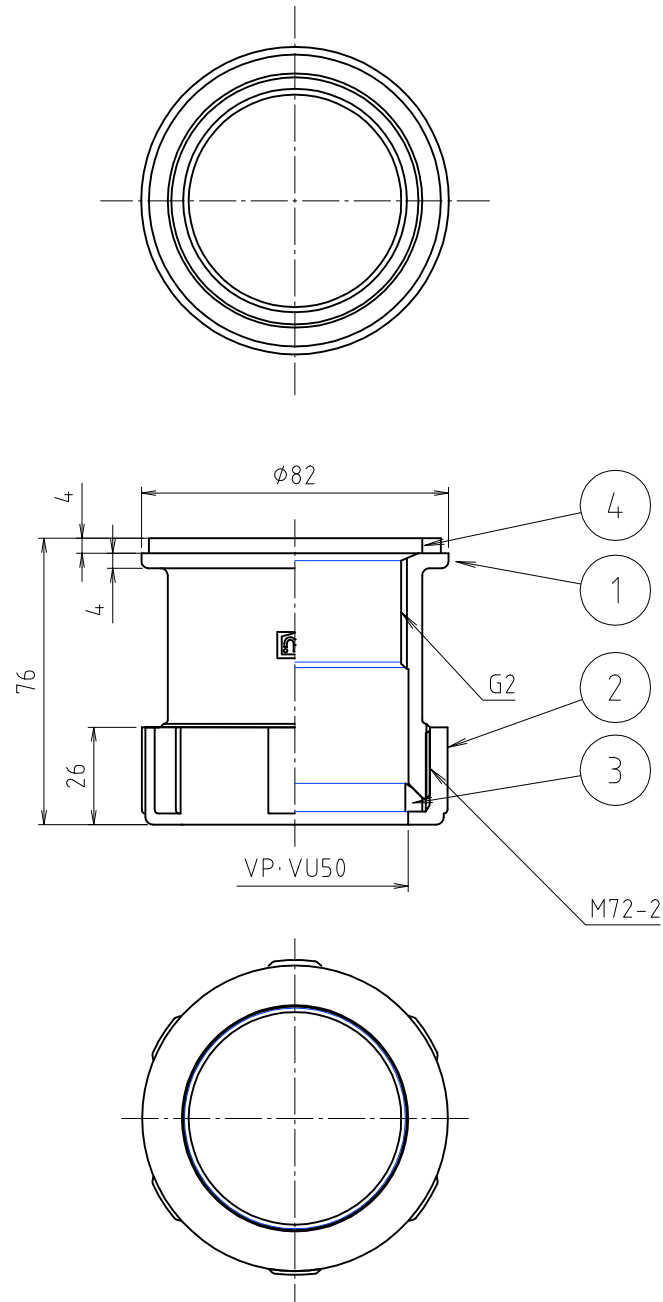

参考図

* web図面の為、等縮尺ではございません。

4	平パッキン	天然ゴム	N R	
3	三角パッキン	合成ゴム	C R	
2	ニオパット	合成樹脂	P P	
1	本体	合成樹脂	P P	
番号	部品名	材質名	材質記号	備考
品名	流し台排水用アダプタ			
品番	M 1 4 S A P			
寸法	G11/2× VP・ VU40			
図番	W-M14SAP-1-05			

参考図

* web図面の為、等縮尺ではございません。

4	平パッキン	天然ゴム	N R	
3	アシストパッキン	合成ゴム	EPDM	
2	袋ナット	合成樹脂	ABS	
1	本体	合成樹脂	P P	
番号	部品名	材質名	材質記号	備考
品名	流し台排水用アダプタ			
品番	M 1 4 S A P			
寸法	G11/2× VP・ VU50			
図番	W-M14SAP-2-01			

参考図

※ web図面の為、等縮尺ではございません。

番号	部品名	材質名	材質記号	備考
4	平パッキン	天然ゴム	N R	
3	アシストパッキン	合成ゴム	EPDM	
2	袋ナット	合成樹脂	ABS	
1	本体	合成樹脂	P P	
品名	流し台排水用アダプタ			
品番	M14SAP			
寸法	G2×VP・VU50			
図番	W-M14SAP-3-01			