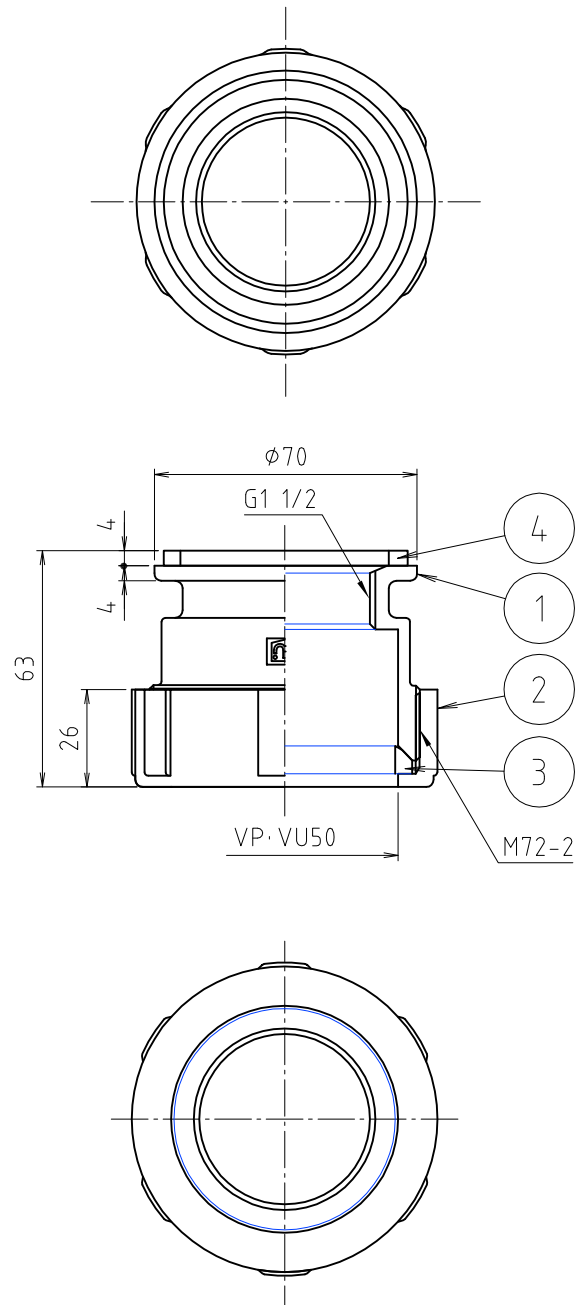

参考図

* web図面の為、等縮尺ではございません。

4	平パッキン	天然ゴム	N R	
3	三角パッキン	合成ゴム	C R	
2	ニオパット	合成樹脂	P P	
1	本体	合成樹脂	P P	
番号	部品名	材質名	材質記号	備考
品名	流し台排水用アダプタ			
品番	M 1 4 S A P			
寸法	G11/2× VP・ VU40			
図番	W-M14SAP-1-05			

参考図

* web図面の為、等縮尺ではございません。

4	平パッキン	天然ゴム	N R	
3	アシストパッキン	合成ゴム	EPDM	
2	袋ナット	合成樹脂	ABS	
1	本体	合成樹脂	P P	
番号	部品名	材質名	材質記号	備考
品名	流し台排水用アダプタ			
品番	M 1 4 S A P			
寸法	G11/2× VP・ VU50			
図番	W-M14SAP-2-01			

参考図

※ web図面の為、等縮尺ではございません。

番号	部品名	材質名	材質記号	備考
4	平パッキン	天然ゴム	N R	
3	アシストパッキン	合成ゴム	EPDM	
2	袋ナット	合成樹脂	ABS	
1	本体	合成樹脂	P P	
品名	流し台排水用アダプタ			
品番	M14SAP			
寸法	G2×VP・VU50			
図番	W-M14SAP-3-01			