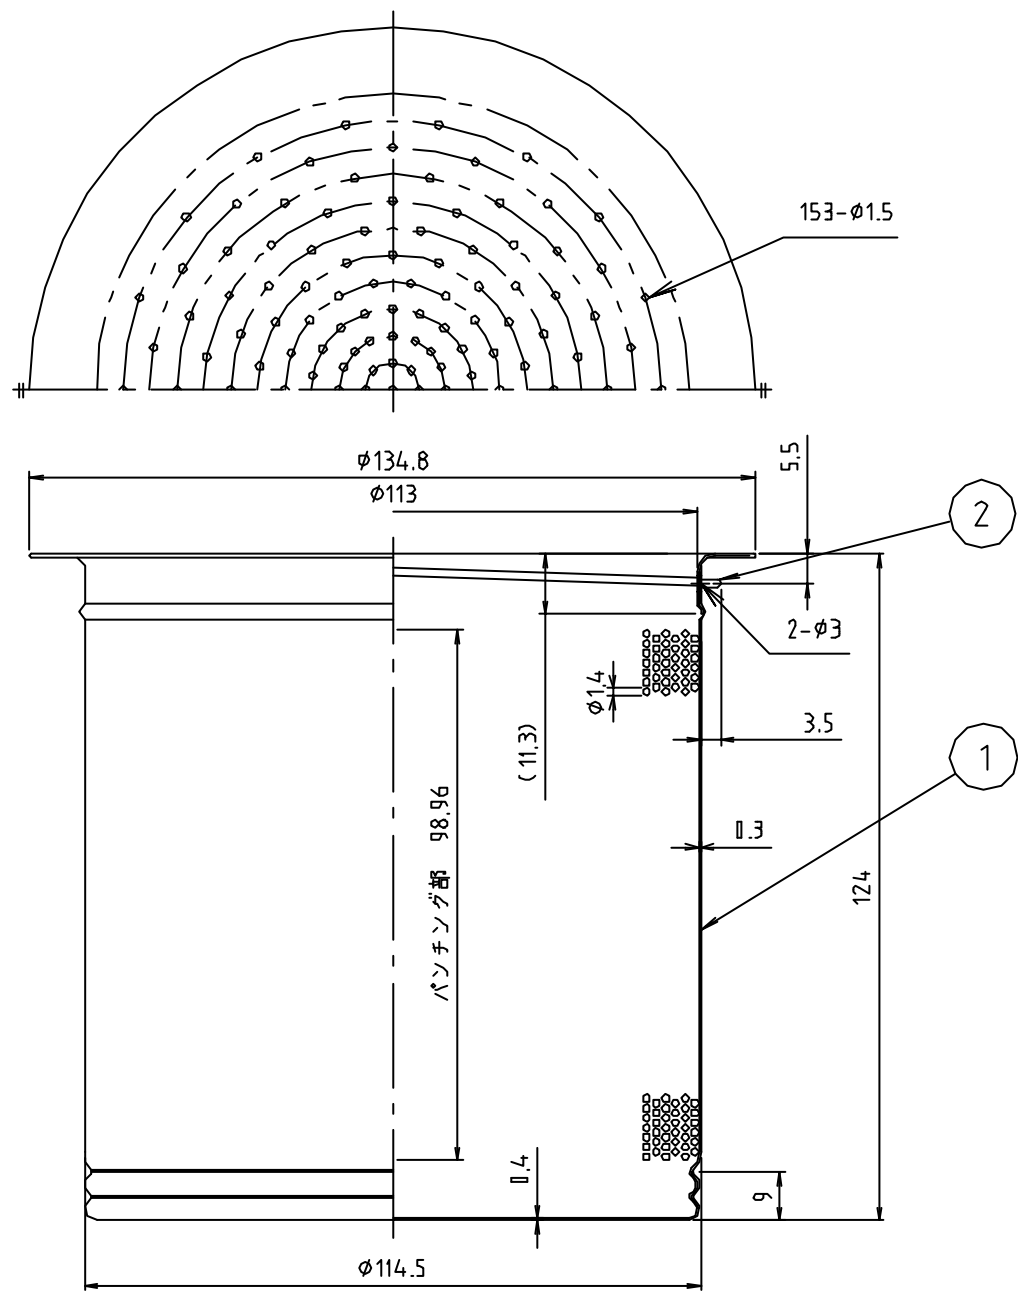

※ web図面の為、等縮尺ではございません。

参考図

2	把手	ステンレス	SUS304	
1	本体	ステンレス鋼板	SUS304	
番号	部品名	材質名	材質記号	備考
品名	流し台ステンバスケット			
品番	M14SBL-1.5			
寸法	135×124			
図番	W-M14SBL-1.5-1-04			

※ web図面の為、等縮尺ではございません。

参考図

2	把手	ステン	SUS304	
1	本体	ステン鋼板	SUS304	
番号	部品名	材質名	材質記号	備考
品名	流し台ステンバスケット			
品番	M14SBL-1.5			
寸法	135×83			
図番	W-M14SBL-1.5-2-01			

参考図

\* web図面の為、等縮尺ではございません。

2	把手	ステン	SUS304	
1	本体	ステン鋼板	SUS304	
番号	部品名	材質名	材質記号	備考
品名	流し台ステンバスケット			
品番	M14SBL			
寸法				
図番	W-M14SBL-2.0-03			