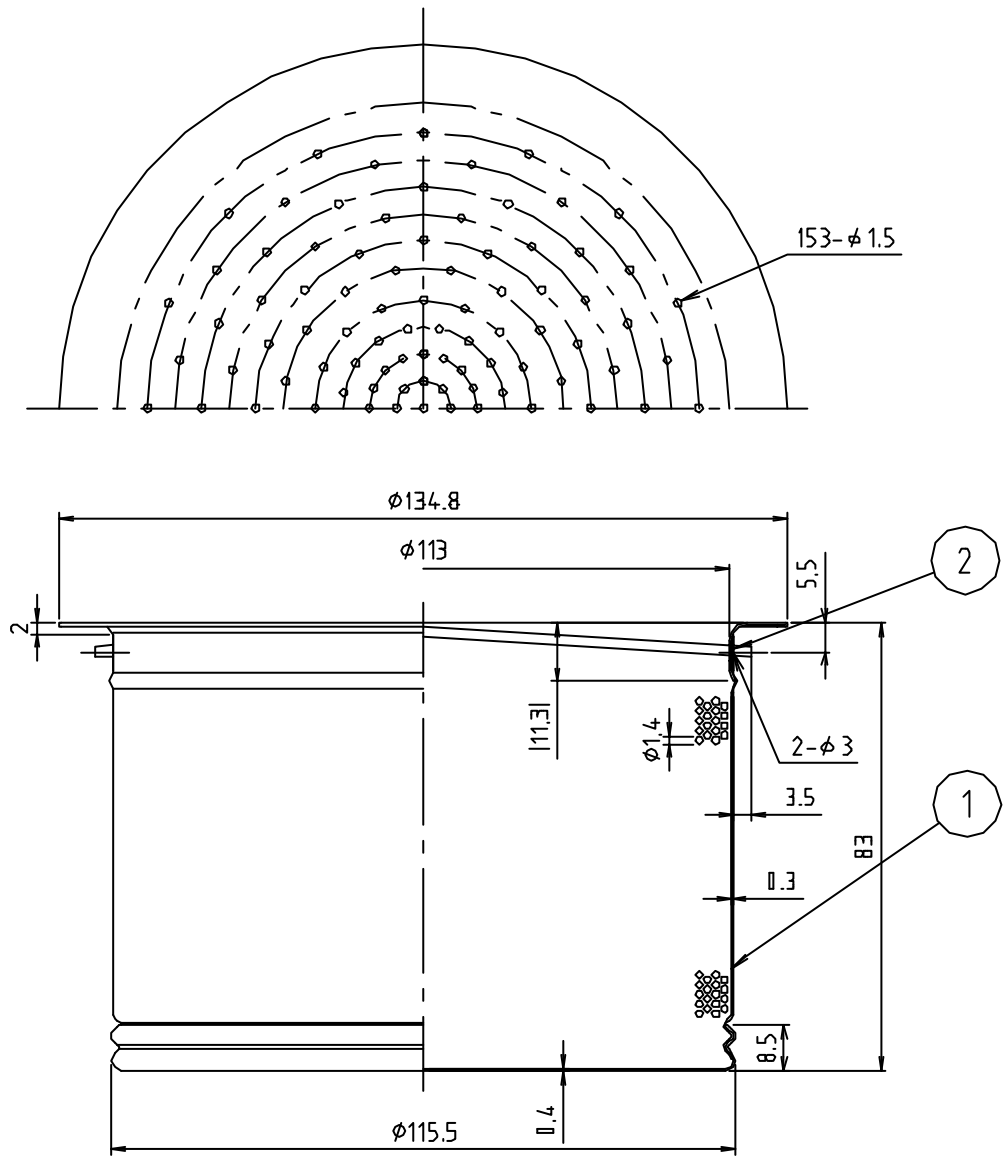

※ web図面の為、等縮尺ではございません。

参考図

2	把手	ステンレス	SUS304	
1	本体	ステンレス鋼板	SUS304	
番号	部品名	材質名	材質記号	備考
品名	流し台ステンバスケット			
品番	M14SBL-1.5			
寸法	135×124			
図番	W-M14SBL-1.5-1-04			

※ web図面の為、等縮尺ではございません。

参考図

2	把手	ステン	SUS304	
1	本体	ステン鋼板	SUS304	
番号	部品名	材質名	材質記号	備考
品名	流し台ステンバスケット			
品番	M14SBL-1.5			
寸法	135×83			
図番	W-M14SBL-1.5-2-01			

参考図

\* web図面の為、等縮尺ではございません。

2	把手	ステン	SUS304	
1	本体	ステン鋼板	SUS304	
番号	部品名	材質名	材質記号	備考
品名	流し台ステンバスケット			
品番	M14SBL			
寸法				
図番	W-M14SBL-2.0-03			