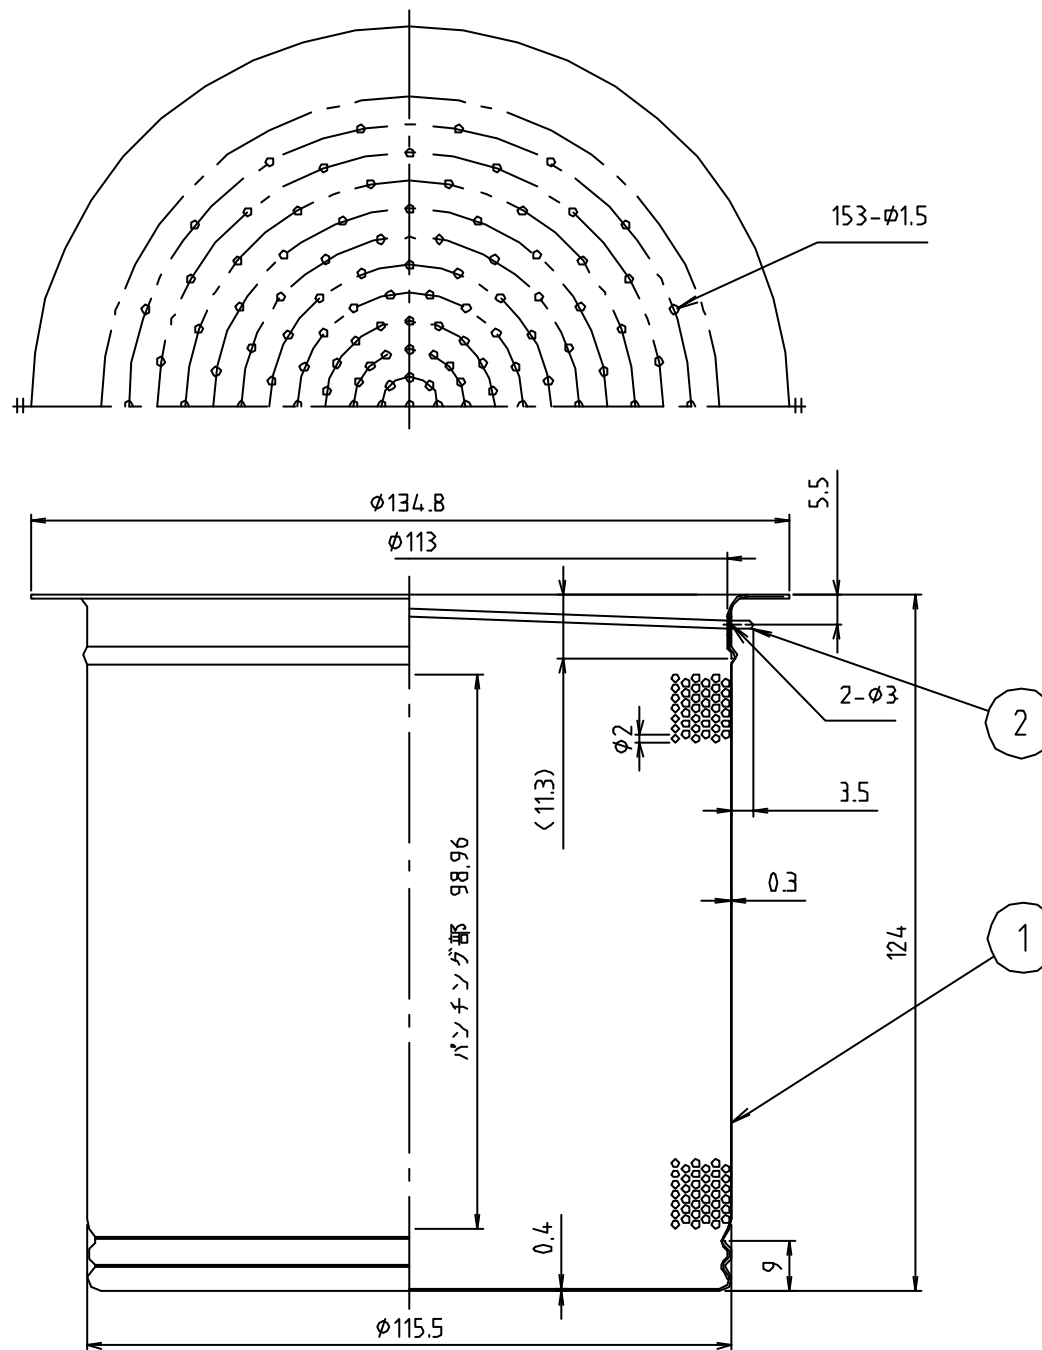

※ web図面の為、等縮尺ではございません。

参考図

2	把手	ステンレス	SUS304	
1	本体	ステンレス鋼板	SUS304	
番号	部品名	材質名	材質記号	備考
品名	流し台ステンバスケット			
品番	M14SBL-1.5			
寸法	135×124			
図番	W-M14SBL-1.5-1-04			

※ web図面の為、等縮尺ではございません。

参考図

2	把手	ステン	SUS304	
1	本体	ステン鋼板	SUS304	
番号	部品名	材質名	材質記号	備考
品名	流し台ステンバスケット			
品番	M14SBL-1.5			
寸法	135×83			
図番	W-M14SBL-1.5-2-01			

参考図

\* web図面の為、等縮尺ではございません。

2	把手	ステン	SUS304	
1	本体	ステン鋼板	SUS304	
番号	部品名	材質名	材質記号	備考
品名	流し台ステンバスケット			
品番	M14SBL			
寸法				
図番	W-M14SBL-2.0-03			