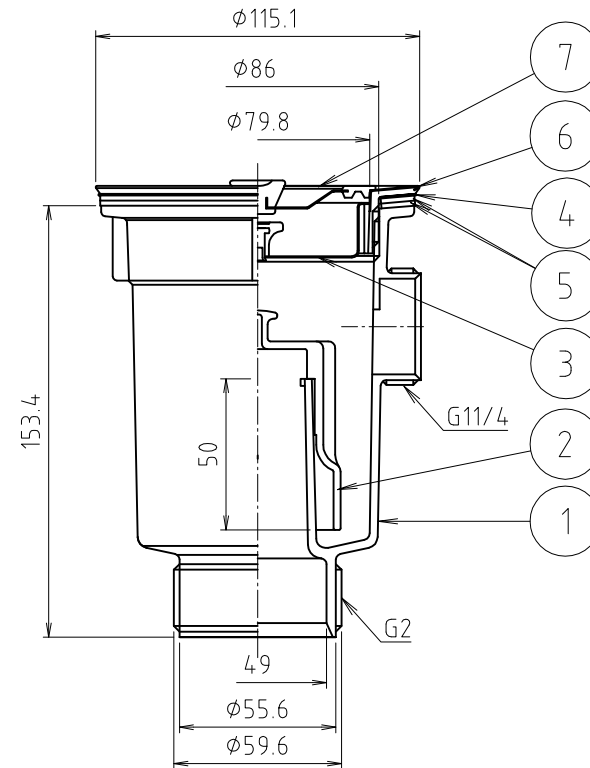

参考図

※ web図面の為、等縮尺ではございません。

7	フタ	合成樹脂 ステンレス鋼板	ABS SUS304	
6	フランジ	合成樹脂 ステンレス鋼板	ABS SUS304	
5	ゴムパッキン	天然ゴム	NR	2枚
4	ゴムパッキン	合成樹脂	PP	
3	ステンレス皿	合成樹脂 ステンレス鋼板	ABS SUS304・SUS430	
2	フン	合成樹脂	PP	
1	本体	合成樹脂	PP	
番号	部品名	材質名	材質記号	備考
品名	流し台トラップ			
品番	M14SSW			
寸法				
図番	W-M14SSW-01			