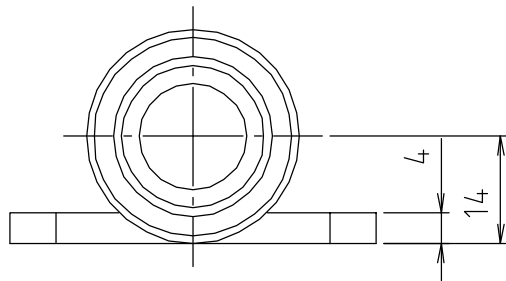

参考図

web図面の為、等縮尺ではございません。

1	本体	青銅鑄物	CAC406	
番号	部品名	材質名	材質記号	備考
品名	銅管水栓ソケット座付			
品番	M150CP			
寸法				
図番	M150CP-03			