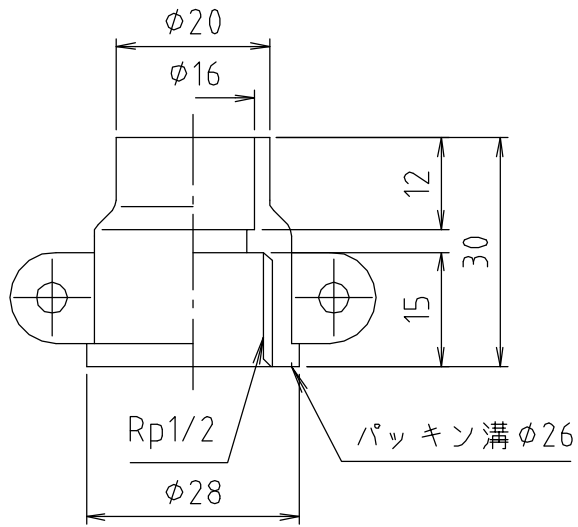

参考図

web図面の為、等縮尺ではございません。

1	本体	青銅鑄物	CAC406	
番号	部品名	材質名	材質記号	備考
品名	銅管水栓ソケット座付			
品番	M150CP			
寸法				
図番	M150CP-03			