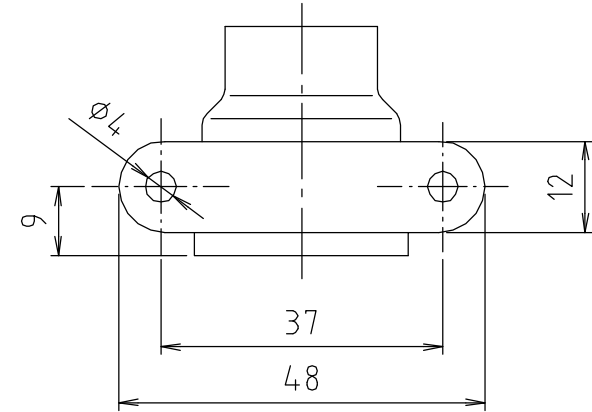

参考図

web図面の為、等縮尺ではございません。

1	本体	青銅鑄物	CAC406	
番号	部品名	材質名	材質記号	備考
品名	銅管水栓ソケット座付			
品番	M150CP			
寸法				
図番	M150CP-03			