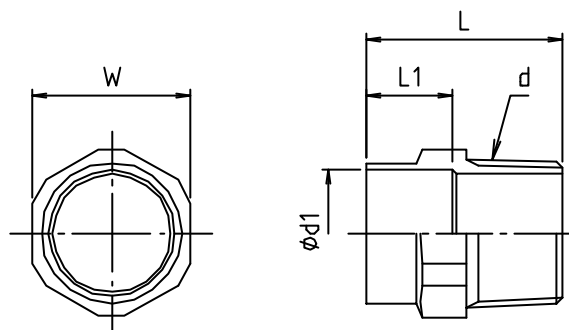

※ web図面の為、等縮尺ではございません。

参考図

寸法	d	φd1	L	L1	W
9.52	R 1/4	9.62	21	8	14
12.70	R 3/8	12.81	24	9	18
15.88	R 1/2	16.00	29	11	21
22.22	R 3/4	22.36	34	17	28
28.58	R 1	28.75	40	21	35
34.92	R 1 1/4	35.11	46	24	44
41.28	R 1 1/2	41.50	51	27	50
53.98	R 2	54.22	60	33	63
66.68	R 2 1/2	66.96	70	37	78
79.38	R 3	79.66	77	42	90
1/2×12.70	R 1/2	12.81	28	9	21
1/2×22.22	R 1/2	22.36	34	17	25

1	本体	リン脱酸銅	C1220T	
番号	部品名	材質名	材質記号	備考
品名	銅管外ネジアダプタ			
品番	M154			
寸法				
図番	W-M154-08			