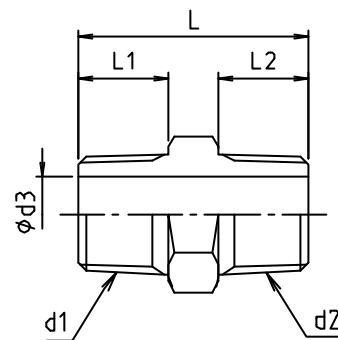

※ web図面の為、等縮尺ではございません。

参考図

寸法	d1	d2	φ d3	L	L1	L2	W
13	R 1/2	R 1/2	14	33	13.3	13.3	22
20	R 3/4	R 3/4	18	36	15	15	28
25	R 1	R 1	23	50	20	20	34
20×13	R 3/4	R 1/2	19×13	34	15	13	27

1	本体	黄銅棒	C3604BD	クロ-メッキ
番号	部品名	材質名	材質記号	備考
品名	真鍮ニップル（メッキ）			
品番	M154NM			
寸法				
図番	W-M154NM-01			