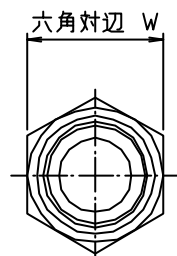

※ web図面の為、等縮尺ではございません。

参考図

寸法	d1	d2	φ d3	L	L1	L2	W
13	R 1/2	R 1/2	14	33	13.3	13.3	22
20	R 3/4	R 3/4	18	36	15	15	28
25	R 1	R 1	23	50	20	20	34
20×13	R 3/4	R 1/2	19×13	34	15	13	27

1	本体	黄銅棒	C3604BD	クロ-メッキ
番号	部品名	材質名	材質記号	備考
品名	真鍮ニップル（メッキ）			
品番	M154NM			
寸法				
図番	W-M154NM-01			