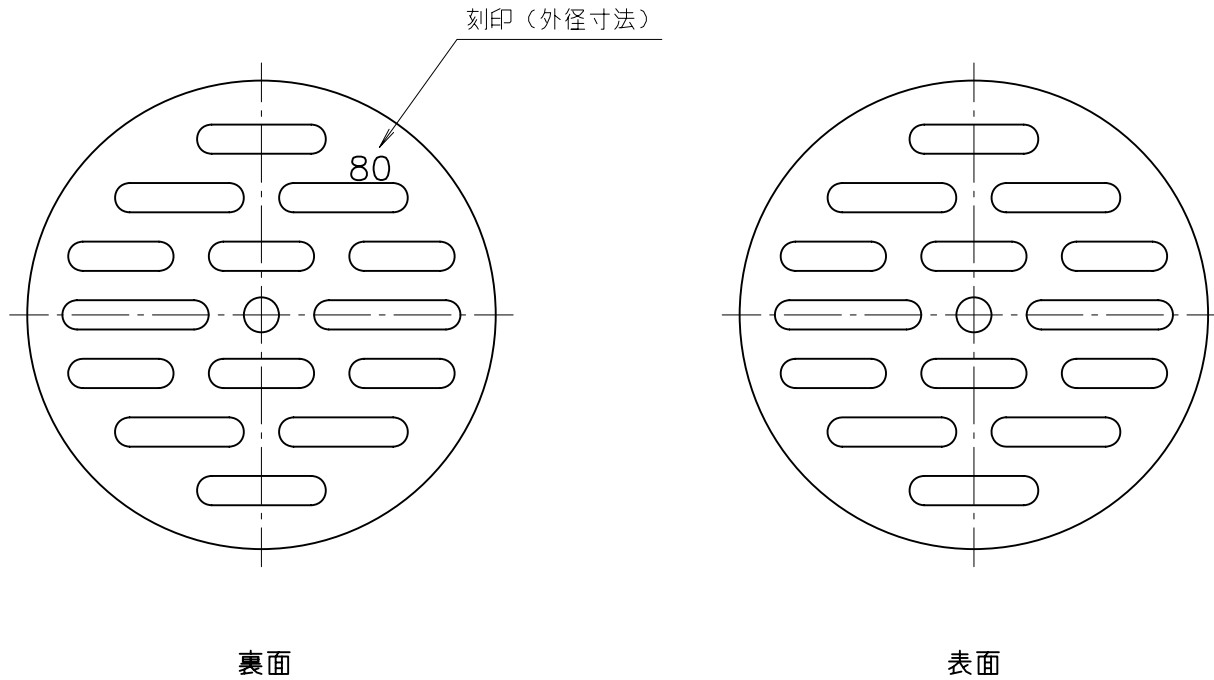

※ web図面の為、等縮尺ではございません。

参考図

寸法	D	寸法	D	寸法	D	寸法	D	寸法	D
34	34	48	48	65	65	79	79	96	96
36	36	49	49	66	66	80	80	97	97
37	37	51	51	67	67	81	81	98	98
38	38	52	52	68	68	84	84	99	99
39	39	53	53	69	69	85	85	100	100
40	40	54	54	70	70	87	87	103	103
41	41	55	55	71	71	88	88	104	104
42	42	58	58	72	72	89	89	105	105
43	43	59	59	73	73	90	90	110	110
44	44	60	60	74	74	92	92	112	112
45	45	62	62	75	75	93	93	113	113
46	46	63	63	77	77	94	94	115	115
47	47	64	64	78	78	95	95	117	117

※サイズによっては、目皿巢の形状が異なります。

1	本体	黄銅条	C2680R	加工単位
番号	部品名	材質名	材質記号	備考
品名	排水用目皿巢			
品番	M17B			
寸法	34~117			
図番	W-M17B-01			