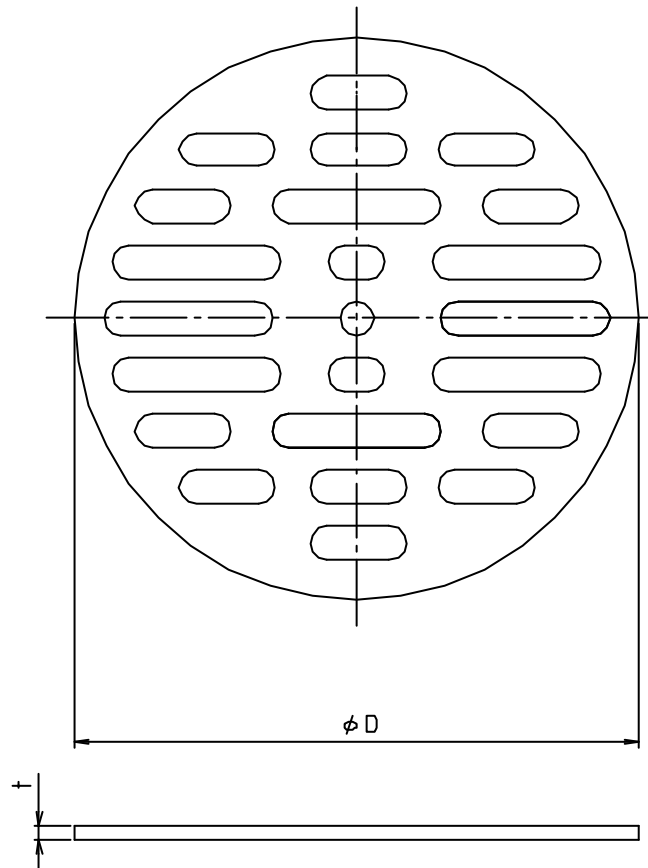

参考図

※ web図面の為、等縮尺ではございません。

寸法	D	t
59	59	2.0
60	60	2.0
87	87	2.5
95	95	2.5
100	100	2.5
103	103	2.5
112	112	2.5

1	本体	ステンレス	SUS304	表面仕上#400
番号	部品名	材質名	材質記号	備考
品名	ステンレス排水用目皿			
品番	M17BS			
寸法				
図番	W-M17BS-01			