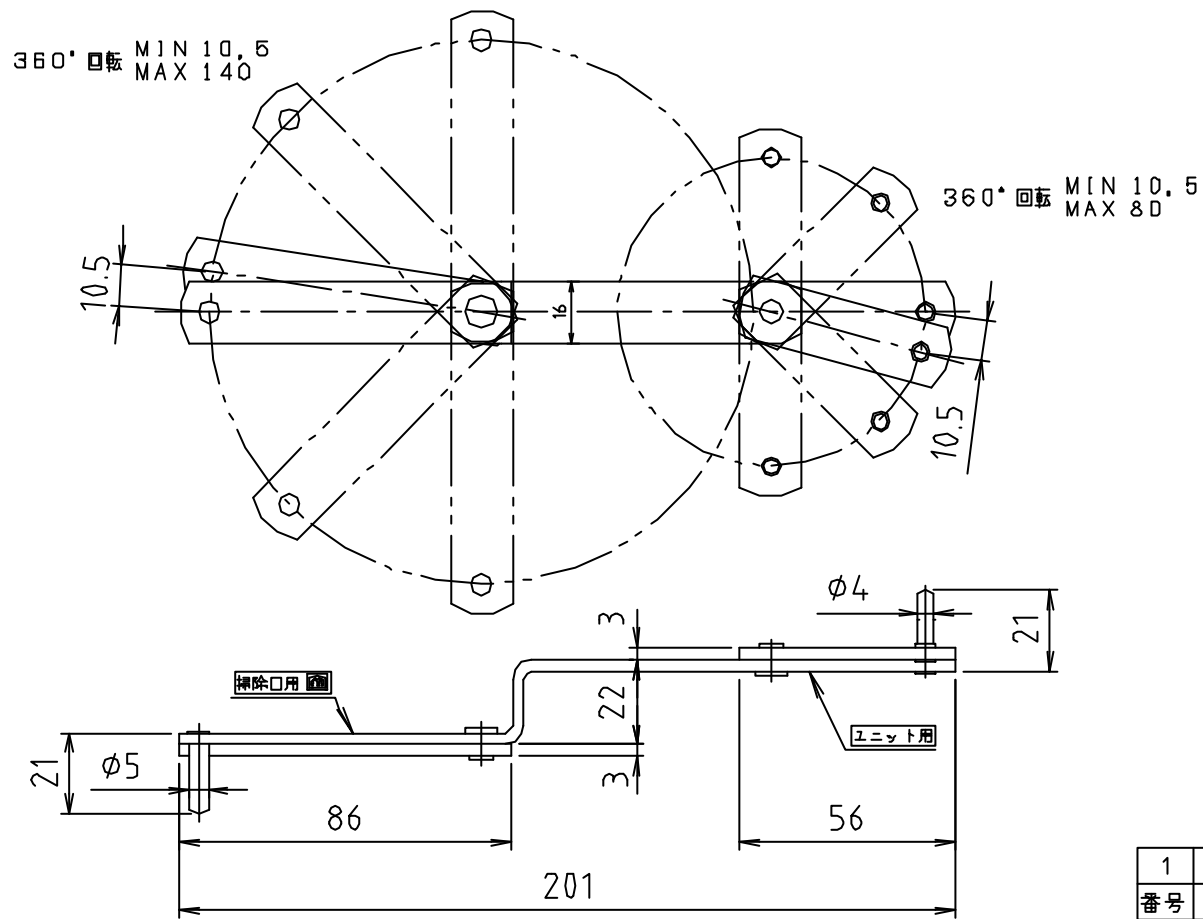

参考図

\* web図面の為、等縮尺ではございません。

1 番号	本体 部品名	鉄 材質名	SS41 材質記号	1100×110 備考
品名	ユニット・掃除口 開閉キー			
品番	M127AW			
寸法				
図番	W-M127AW-02			