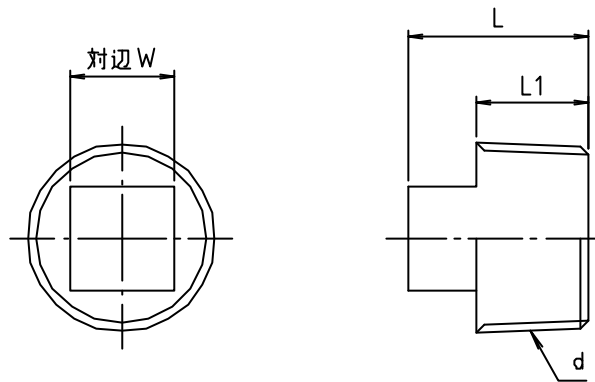

※ web図面の為、等縮尺ではございません。

参考図

寸法	d	L	L1	W
3	R 1/8	15	9	7
6	R 1/4	19	11	9
10	R 3/8	21	12	12
13	R 1/2	23	14	14
20	R 3/4	29	19	17
25	R 1	30	19	19

1	本体	黄銅棒	C3604BD	
番号	部品名	材質名	材質記号	備考
品名	真鍮プラグ			
品番	M133B			
寸法				
図番	W-M133B-02			