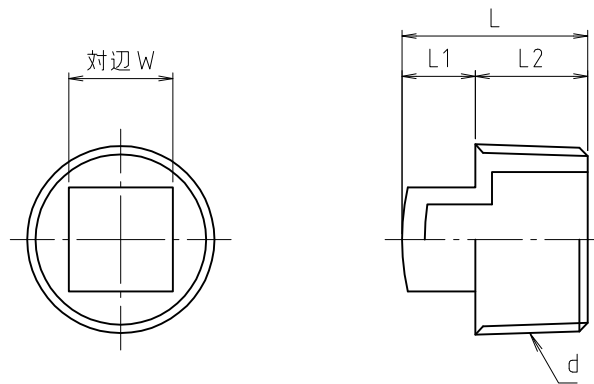

参考図

※ web図面の為、等縮尺ではございません。

寸法	d	L	L1	L2	W
10	R 3/8	21	9	12	12
13	R 1/2	26	11	15	15
20	R 3/4	29.5	11.5	18	17.5
25	R 1	33	12	21	18.5

1	本体	青銅棒	CAC406C	10
1	本体	青銅鑄物	CAC406	13・20・25
番号	部品名	材質名	材質記号	備考
品名	砲金プラグ			
品番	M133MN			
寸法				
図番	W-M133MN-05			