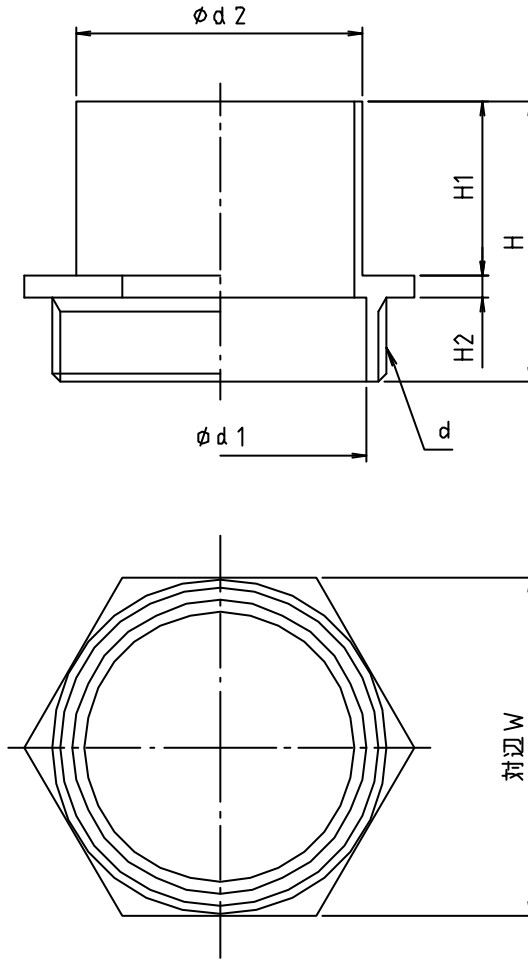

※ web図面の為、等縮尺ではございません。

参考図

寸法	d	$\phi d 1$	$\phi d 2$	H	H1	H2	W
30	G 1 1/4	35	36	41	22.5	3.5	六角 44
40	G 1 1/2	41.5	42	45	26.5	3.5	六角 50
50	G 2	52	51	50	31	4	六角 60
65	G 2 1/2	67	66	65	40	5	八角 77
75	G 3	80	79	72	47	5	八角 90

1	本体	青銅棒	CA1406C	
番号	部品名	材質名	材質記号	備考
品名	排水用フラッシュニップル			
品番	M 1 4 6			
寸法				
図番	W-M146-03			