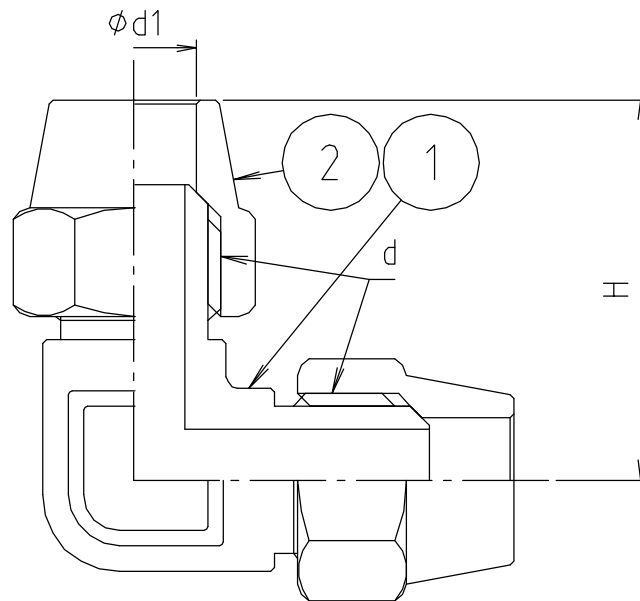

# 参考図

※web図面の為、等縮尺ではございません。

寸法	d	d 1	H	W
6 x 6	UNF 7/16 ㇿ20	6.2	30	16
6.35 x 6.35	UNF 7/16 ㇿ20	6.5	30	16
8 x 8	UNF 1/2 ㇿ20	8.2	31	17
9.52 x 9.52	UNF 5/8 ㇿ18	9.7	36	21
10 x 10	UNF 5/8 ㇿ18	10.2	36	21
12 x 12	UNF 3/4 ㇿ16	12.2	41	24
12.7 x 12.7	UNF 3/4 ㇿ16	12.9	41	24
15 x 15	UNF 7/8 ㇿ14	15.2	50	27
15.88 x 15.88	UNF 7/8 ㇿ14	16.1	50	27
19.05 x 19.05	UNF 1 1/16 ㇿ14	19.25	55	32
22.22 x 22.22	UNF 1 1/4 ㇿ12	22.5	59	38

2	ナット	黄銅棒	C3604BD	
1	本体	鍛造用黄銅棒	C3771BD	
番号	部品名	材質名	材質記号	備考
品名	フレアー式エルボ			
品番	M148FK			
品番寸法				
図番	M148FK-04			