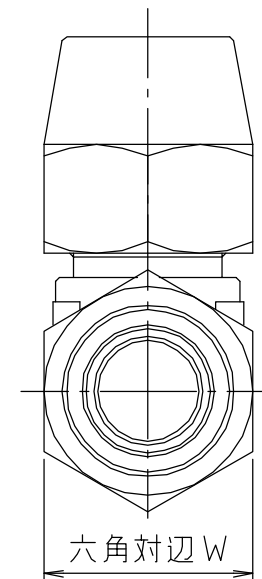

# 参考図

※web図面の為、等縮尺ではございません。

寸法	d	d 1	H	W
6 x 6	UNF 7/16 ㇿ20	6.2	30	16
6.35 x 6.35	UNF 7/16 ㇿ20	6.5	30	16
8 x 8	UNF 1/2 ㇿ20	8.2	31	17
9.52 x 9.52	UNF 5/8 ㇿ18	9.7	36	21
10 x 10	UNF 5/8 ㇿ18	10.2	36	21
12 x 12	UNF 3/4 ㇿ16	12.2	41	24
12.7 x 12.7	UNF 3/4 ㇿ16	12.9	41	24
15 x 15	UNF 7/8 ㇿ14	15.2	50	27
15.88 x 15.88	UNF 7/8 ㇿ14	16.1	50	27
19.05 x 19.05	UNF 1 1/16 ㇿ14	19.25	55	32
22.22 x 22.22	UNF 1 1/4 ㇿ12	22.5	59	38

2	ナット	黄銅棒	C3604BD	
1	本体	鍛造用黄銅棒	C3771BD	
番号	部品名	材質名	材質記号	備考
品名	フレアー式エルボ			
品番	M148FK			
品番寸法				
図番	M148FK-04			