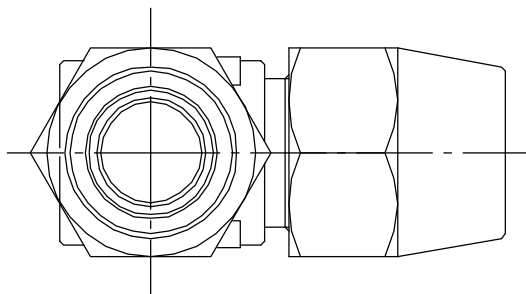

# 参考図

※web図面の為、等縮尺ではございません。

寸法	d	d 1	H	W
6 x 6	UNF 7/16 ㇿ20	6.2	30	16
6.35 x 6.35	UNF 7/16 ㇿ20	6.5	30	16
8 x 8	UNF 1/2 ㇿ20	8.2	31	17
9.52 x 9.52	UNF 5/8 ㇿ18	9.7	36	21
10 x 10	UNF 5/8 ㇿ18	10.2	36	21
12 x 12	UNF 3/4 ㇿ16	12.2	41	24
12.7 x 12.7	UNF 3/4 ㇿ16	12.9	41	24
15 x 15	UNF 7/8 ㇿ14	15.2	50	27
15.88 x 15.88	UNF 7/8 ㇿ14	16.1	50	27
19.05 x 19.05	UNF 1 1/16 ㇿ14	19.25	55	32
22.22 x 22.22	UNF 1 1/4 ㇿ12	22.5	59	38

2	ナット	黄銅棒	C3604BD	
1	本体	鍛造用黄銅棒	C3771BD	
番号	部品名	材質名	材質記号	備考
品名	フレアー式エルボ			
品番	M148FK			
品番寸法				
図番	M148FK-04			