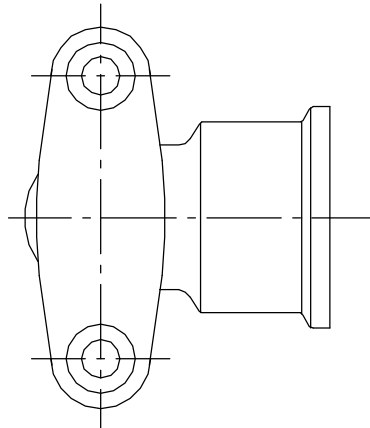

参考図

web図面の為、等縮尺ではございません。

寸法	d	d1	L	L1	H	H1
1/2×15.88	Rp 1/2	16.00	30	15	50	14
1/2×22.22	Rp 1/2	22.36	32	17	57	18

1	本体	青銅鑄物	CAC406	
番号	部品名	材質名	材質記号	備考
品名	銅管水栓エルボ逆座付			
品番	M148GCP			
寸法				
図番	M148GCP-04			