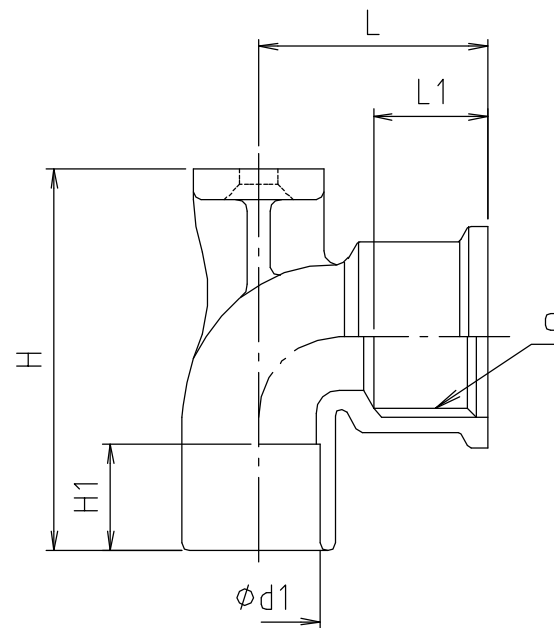

参考図

web図面の為、等縮尺ではございません。

寸法	d	d1	L	L1	H	H1
1/2×15.88	Rp 1/2	16.00	30	15	50	14
1/2×22.22	Rp 1/2	22.36	32	17	57	18

1	本体	青銅鑄物	CAC406	
番号	部品名	材質名	材質記号	備考
品名	銅管水栓エルボ逆座付			
品番	M148GCP			
寸法				
図番	M148GCP-04			