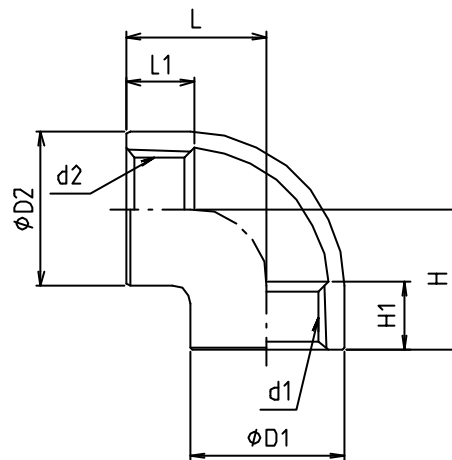

\* web図面の為、等縮尺ではございません。

参考図

寸法	d1	d2	φD1	φD2	L	L1	H	H1
13	Rc 1/2	Rc 1/2	27	27	25	12	25	12
20	Rc 3/4	Rc 3/4	32	32	30	15	30	15
25	Rc 1	Rc 1	40.5	40.5	37.5	16	37.5	16
20x13	Rc 3/4	Rc 1/2	32	27	30	15	29	15
25x13	Rc 1	Rc 1/2	39.5	26	32	10	32	15
25x20	Rc 1	Rc 3/4	40.5	32	35	16	35	16

1	本体	青銅鋳物	CAC406	90-6Mφ
番号	部品名	材質名	材質記号	備考
品名	エルボ (メッキ)			
品番	M148M			
寸法				
図番	W-M148M-06			