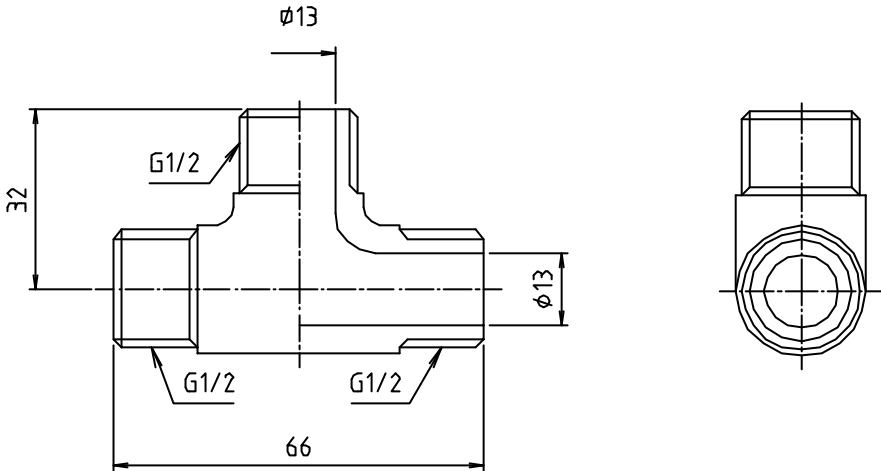

* web図面の為、等縮尺ではございません。

参考図

1	本体	青銅鋳物	CAC406	白上メッキ
番号	部品名	材質名	材質記号	備考
品名	外ネジチーヅ (SP)			
品番	M149G			
寸法				
図番	W-M149G-03			