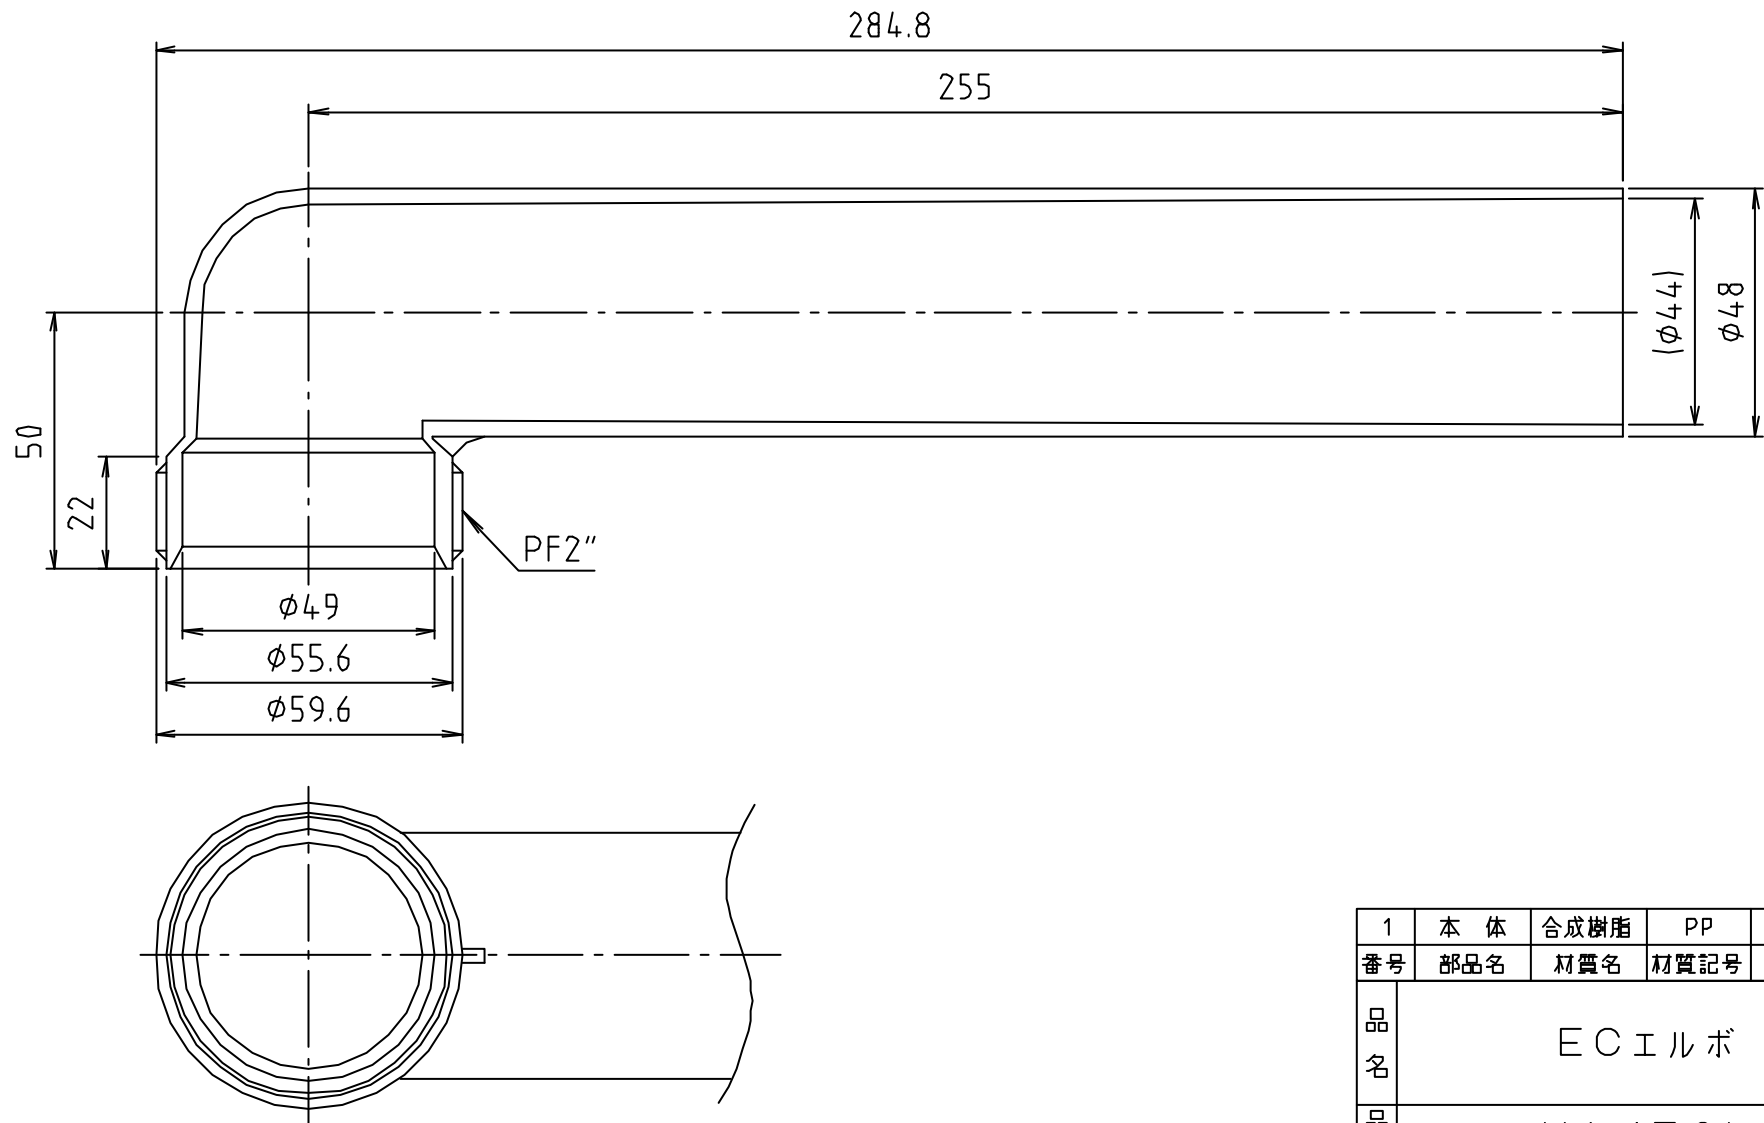

参考図

* web図面の為、等縮尺ではございません。

1	本体	合成樹脂	PP	色：グレー
番号	部品名	材質名	材質記号	備考
品名	ECエルボ			
品番	M14ECL			
寸法				
図番	M14ECL-02			