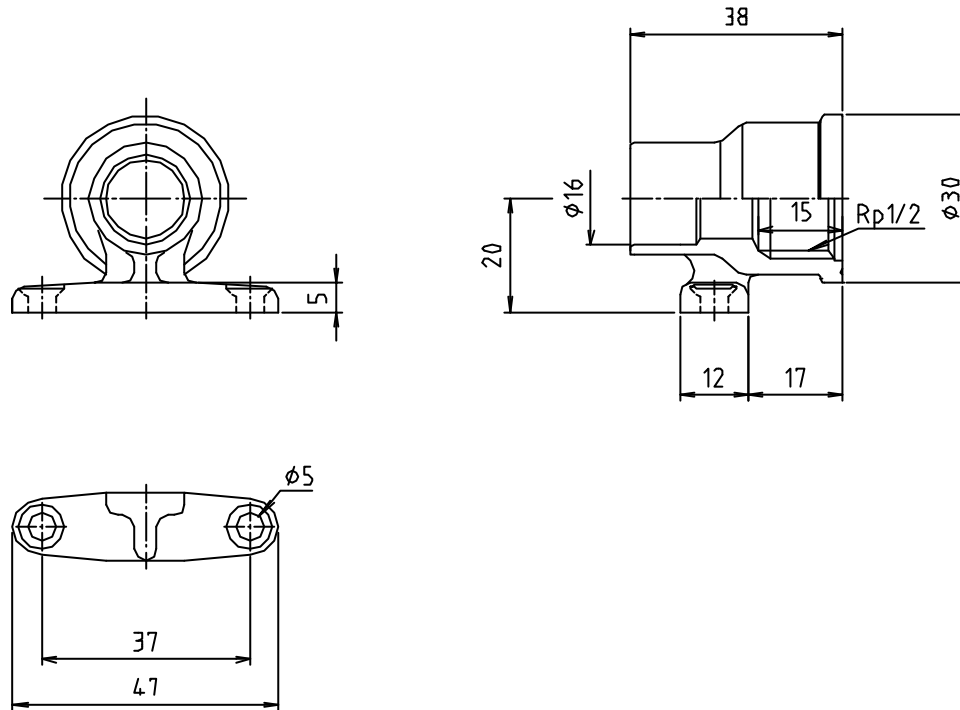

参考図

* web図面の為、等縮尺ではございません。

1	本体	青銅鑄物	CAC406	
番号	部品名	材質名	材質記号	備考
品名	銅管水栓ソケット 座付首長			
品番	M150CPL			
寸法				
図番	W-M150CPL-03			