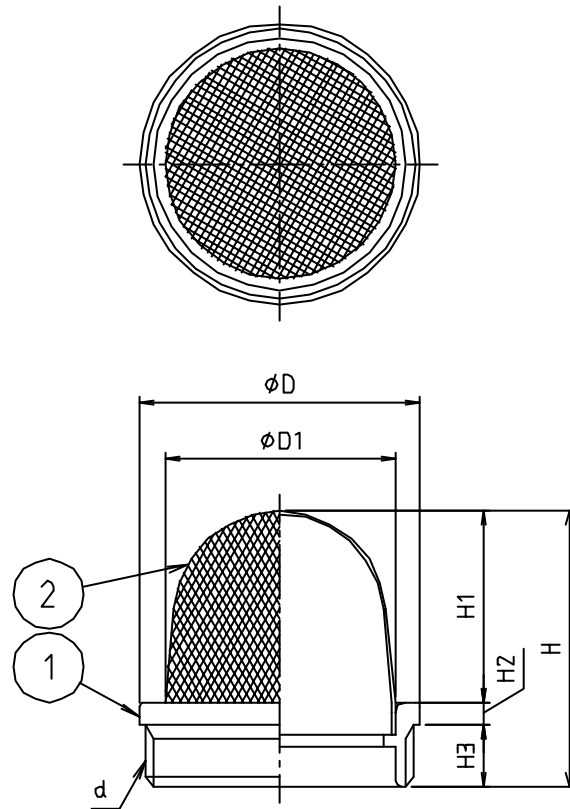

参考図

* web図面の為、等縮尺ではございません。

*アミの形状は、ハンドメイドの為、異なる場合があります。

寸法	d	ϕD	$\phi D1$	H	H1	H2	H3
40	$\phi 1\frac{1}{2}$	50	41	48	32	5	11
50	$\phi 2$	61	53	52	36	5	11
65	$\phi 2\frac{1}{2}$	78	61	66	50	5	11
75	$\phi 3$	90	81	70	53	6	11
100	$\phi 4$	115	106	77	57	6	14
125	$\phi 5$	145	132	112	85	7	20
150	$\phi 6$	170	157	130	100	9	21

2	アミ	ステン鋼線	SUS304	0.356×#16
1	本体	黄銅鋳物	CAC203	70-6Mφ4
番号	部品名	材質名	材質記号	備考
品名	外ネジ山型防虫目皿			
品番	M18CY			
品番	W-M18CY-04			