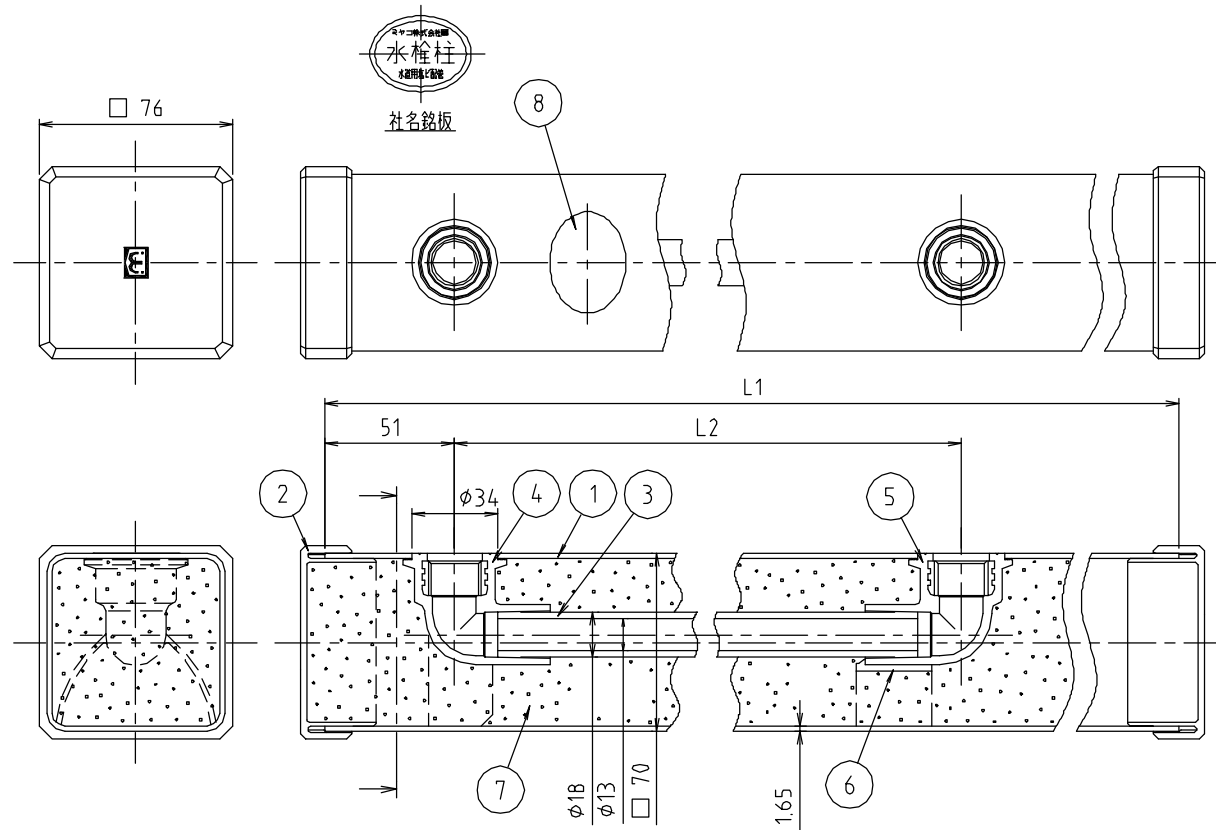

参考図

※色：アイボリーノミカゲ

番号	部品名	材質名	材質記号	備考
8	銘板	—	—	
7	保温材	合成樹脂	硬質発泡ウレタン	
6	イルル支え	合成樹脂	硬質PVC	
5	イルルB	合成樹脂	硬質PVC	
4	イルルA	合成樹脂	硬質PVC	
3	内筒	合成樹脂	HIPVC	HI VP-13
2	外筒キャップ	合成樹脂	硬質PVC	
1	外筒	合成樹脂	硬質PVC	

品名	ビニール巻水栓柱			
品番	M241HR			
寸法	L1	L2 ^{±5}		
図番	M241HR-04			

※製法上の都合により、L2法に誤差(±5)あり。

寸法	L1	L2 ^{±5}
13×70×900	900	650
13×70×1200	1200	950

※web図面の為、等縮尺ではございません。