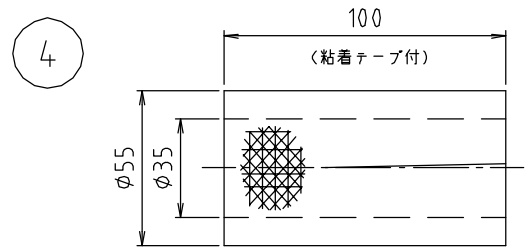

(薄型循環金具L型付属品)

参考図

web図面の為、等縮尺ではございません。

4	継手用保温材	6個
3	eZ-パイプ	1巻
2	袋ナット付アダプタ	6個
1	薄型循環金具L型 (樹脂)	1組
番号	品名	備考

品名	eZパイプ配管キット (L金具)	
品番	M246EZ-JS25L	
寸法		
図番	M246EZ-JS25L-01	