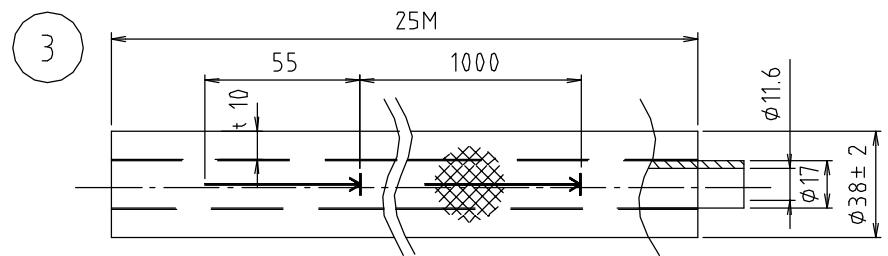

(薄型循環金具L型付属品)

参考図

web図面の為、等縮尺ではございません。

4	継手用保温材	6個
3	eZ-パイプ	1巻
2	袋ナット付アダプタ	6個
1	薄型循環金具L型 (樹脂)	1組
番号	品名	備考

品名	eZパイプ配管キット (L金具)	
品番	M246EZ-JS25L	
寸法		
図番	M246EZ-JS25L-01	