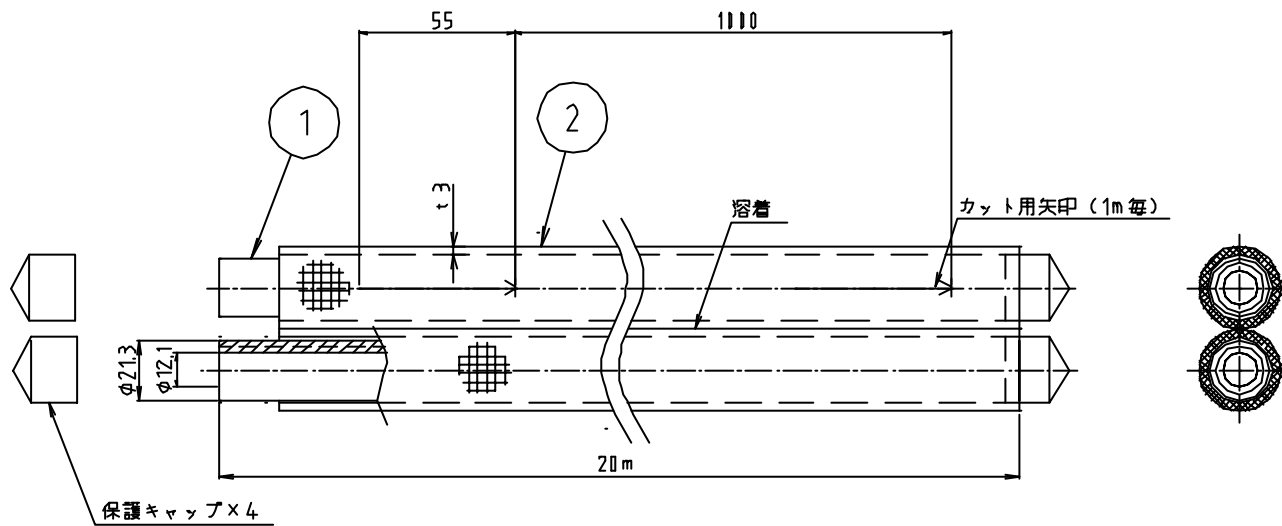

# 参考図

2	保温材	耐熱発泡 ポリイソ	—	二本溶着
1	温水ゴムホース	合成ゴム 合成繊維	EPDM —	ビニロン
番号	部品名	材質名	材質記号	備考
品名	グッドホース (3mm保温材付)			
品番	M246GH			
寸法	15×20m			
図番	W-M246GH-02			

\* web図面の為、等縮尺ではございません。