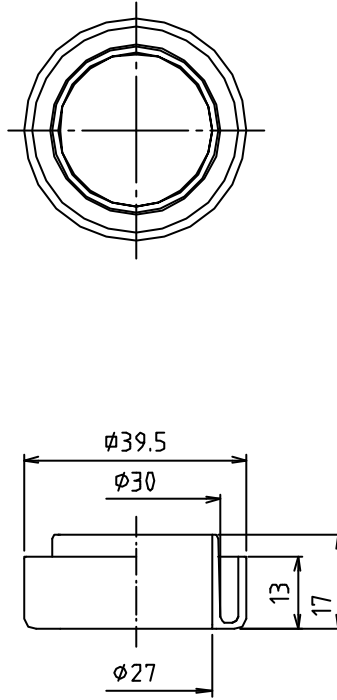

参考図

* web図面の為、等縮尺ではございません。

1	本体	合成樹脂	ABS	
番号	部品名	材質名	材質記号	備考
品名	排水ホースエンド			
品番	M25HC			
寸法				
図番	W-M25HC-03			