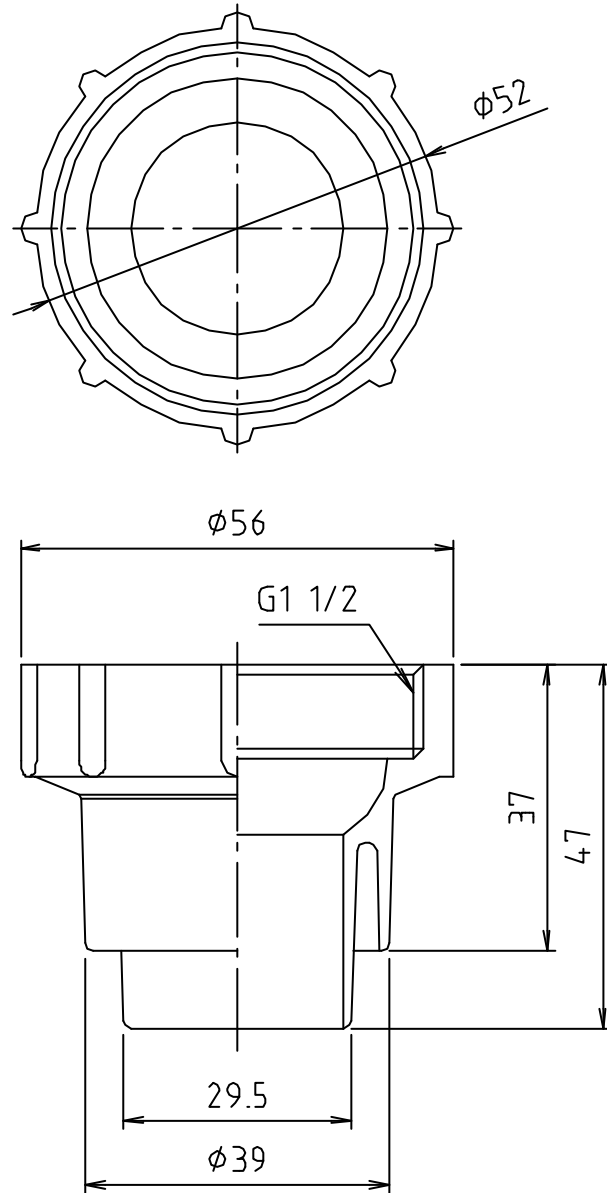

参考図

\* web図面の為、等縮尺ではございません。

1 番号	本 体 部品名	合成樹脂 材質名	ABS 材質記号	備考
品 名	排水ホース ナット			
品 番	M25HN			
寸 法	40			
図 番	W-M25HN-03			