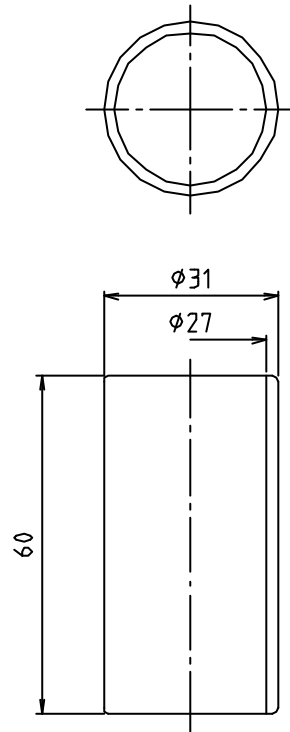

参考図

* web図面の為、等縮尺ではございません。

1	本体	合成樹脂	HPVC	
番号	部品名	材質名	材質記号	備考
	排水ホースソケット			
	M25HS			
	W-M25HS-02			