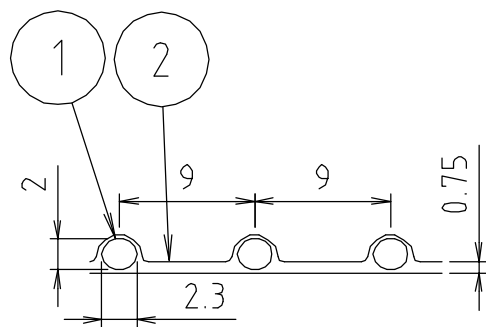

参考図

A部詳細図

web図面の為、等縮尺ではございません。

2	補強芯線	合成樹脂	PP	
1	チューブ	合成樹脂	SPVC	
番号	部品名	材質名	材質記号	備考
品名	洗濯機排水ホース 20M			
品番	M44			
寸法				
図番	M44-04			