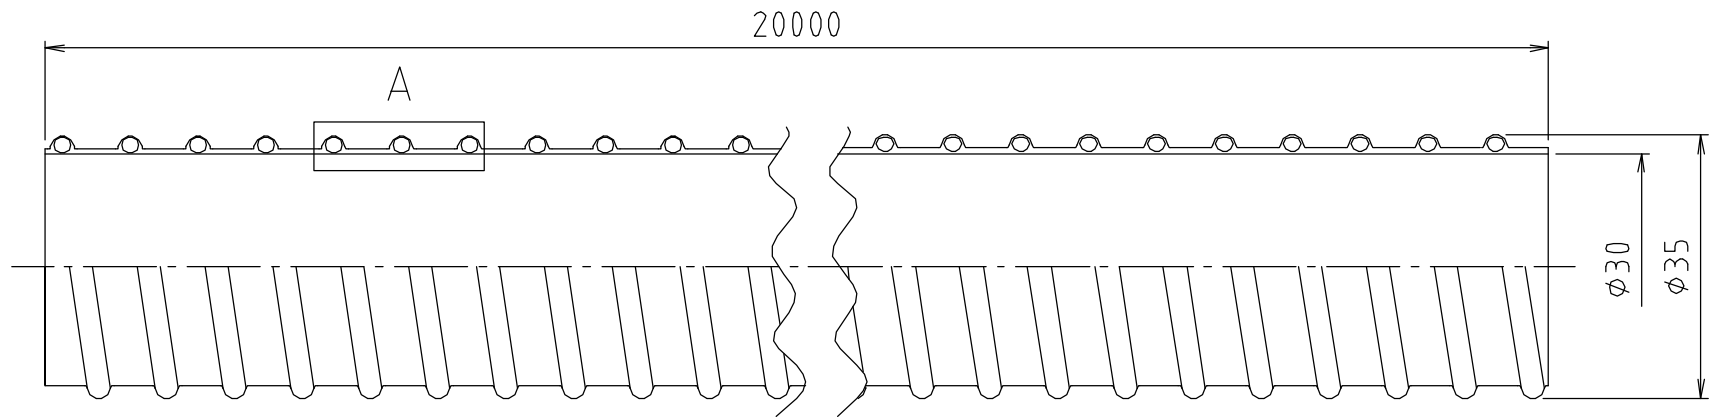

参考図

A部詳細図

web図面の為、等縮尺ではございません。

2	補強芯線	合成樹脂	PP	
1	チューブ	合成樹脂	SPVC	
番号	部品名	材質名	材質記号	備考
品名	洗濯機排水ホース 20M			
品番	M44			
寸法				
図番	M44-04			