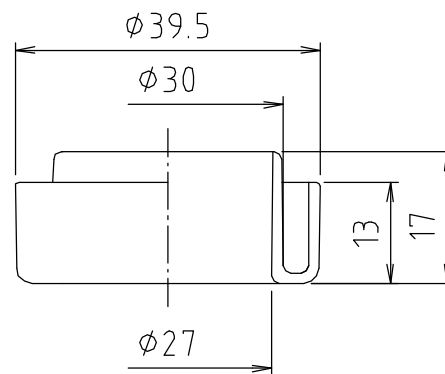

# 参考図

web図面の為、等縮尺ではございません。

1	本体	合成樹脂	ABS	
番号	部品名	材質名	材質記号	備考
品名	洗濯機排水ホースエンド			
品番	M44HC			
寸法				
図番	M44HC-03			